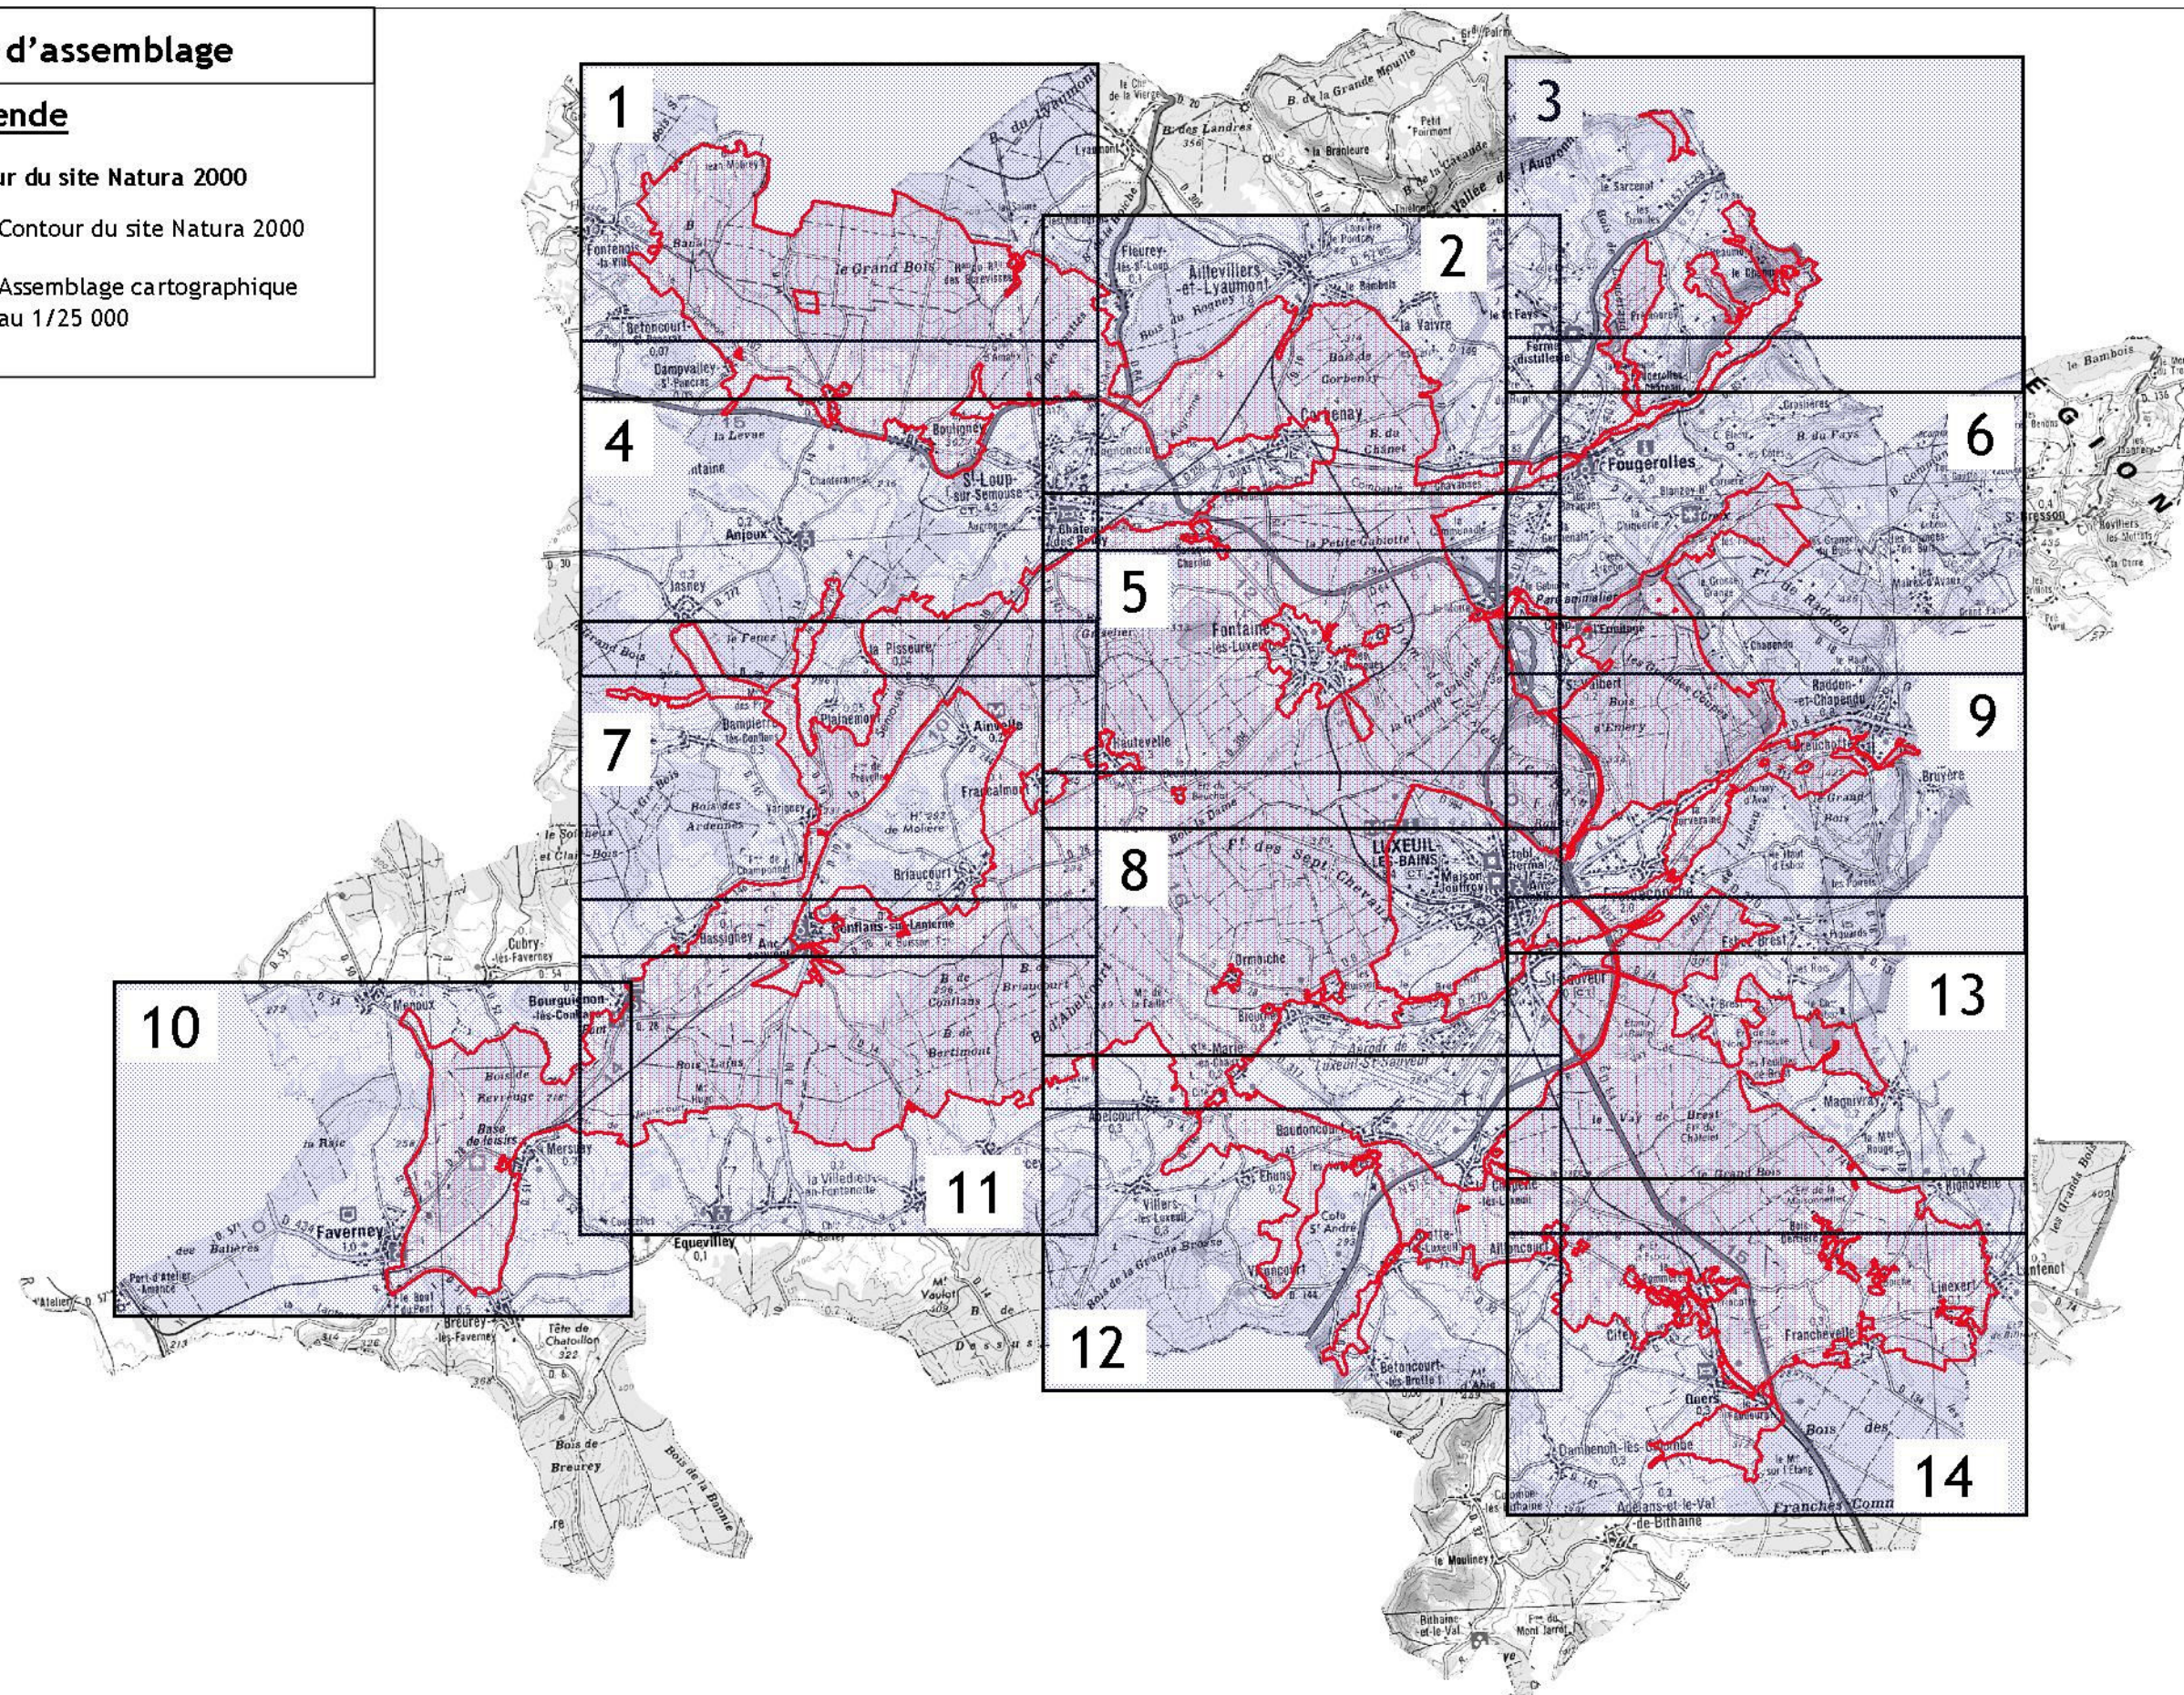

# Carte d'assemblage

## Légende

Contour du site Natura 2000

 Contour du site Natura 2000

 Assemblage cartographique au 1/25 000

Sources :  
 Fond : © IGN Paris, Scan 100  
 Données : DIREN Franche-Comté  
 Auteur : B. DROUX (EPTB S&D)