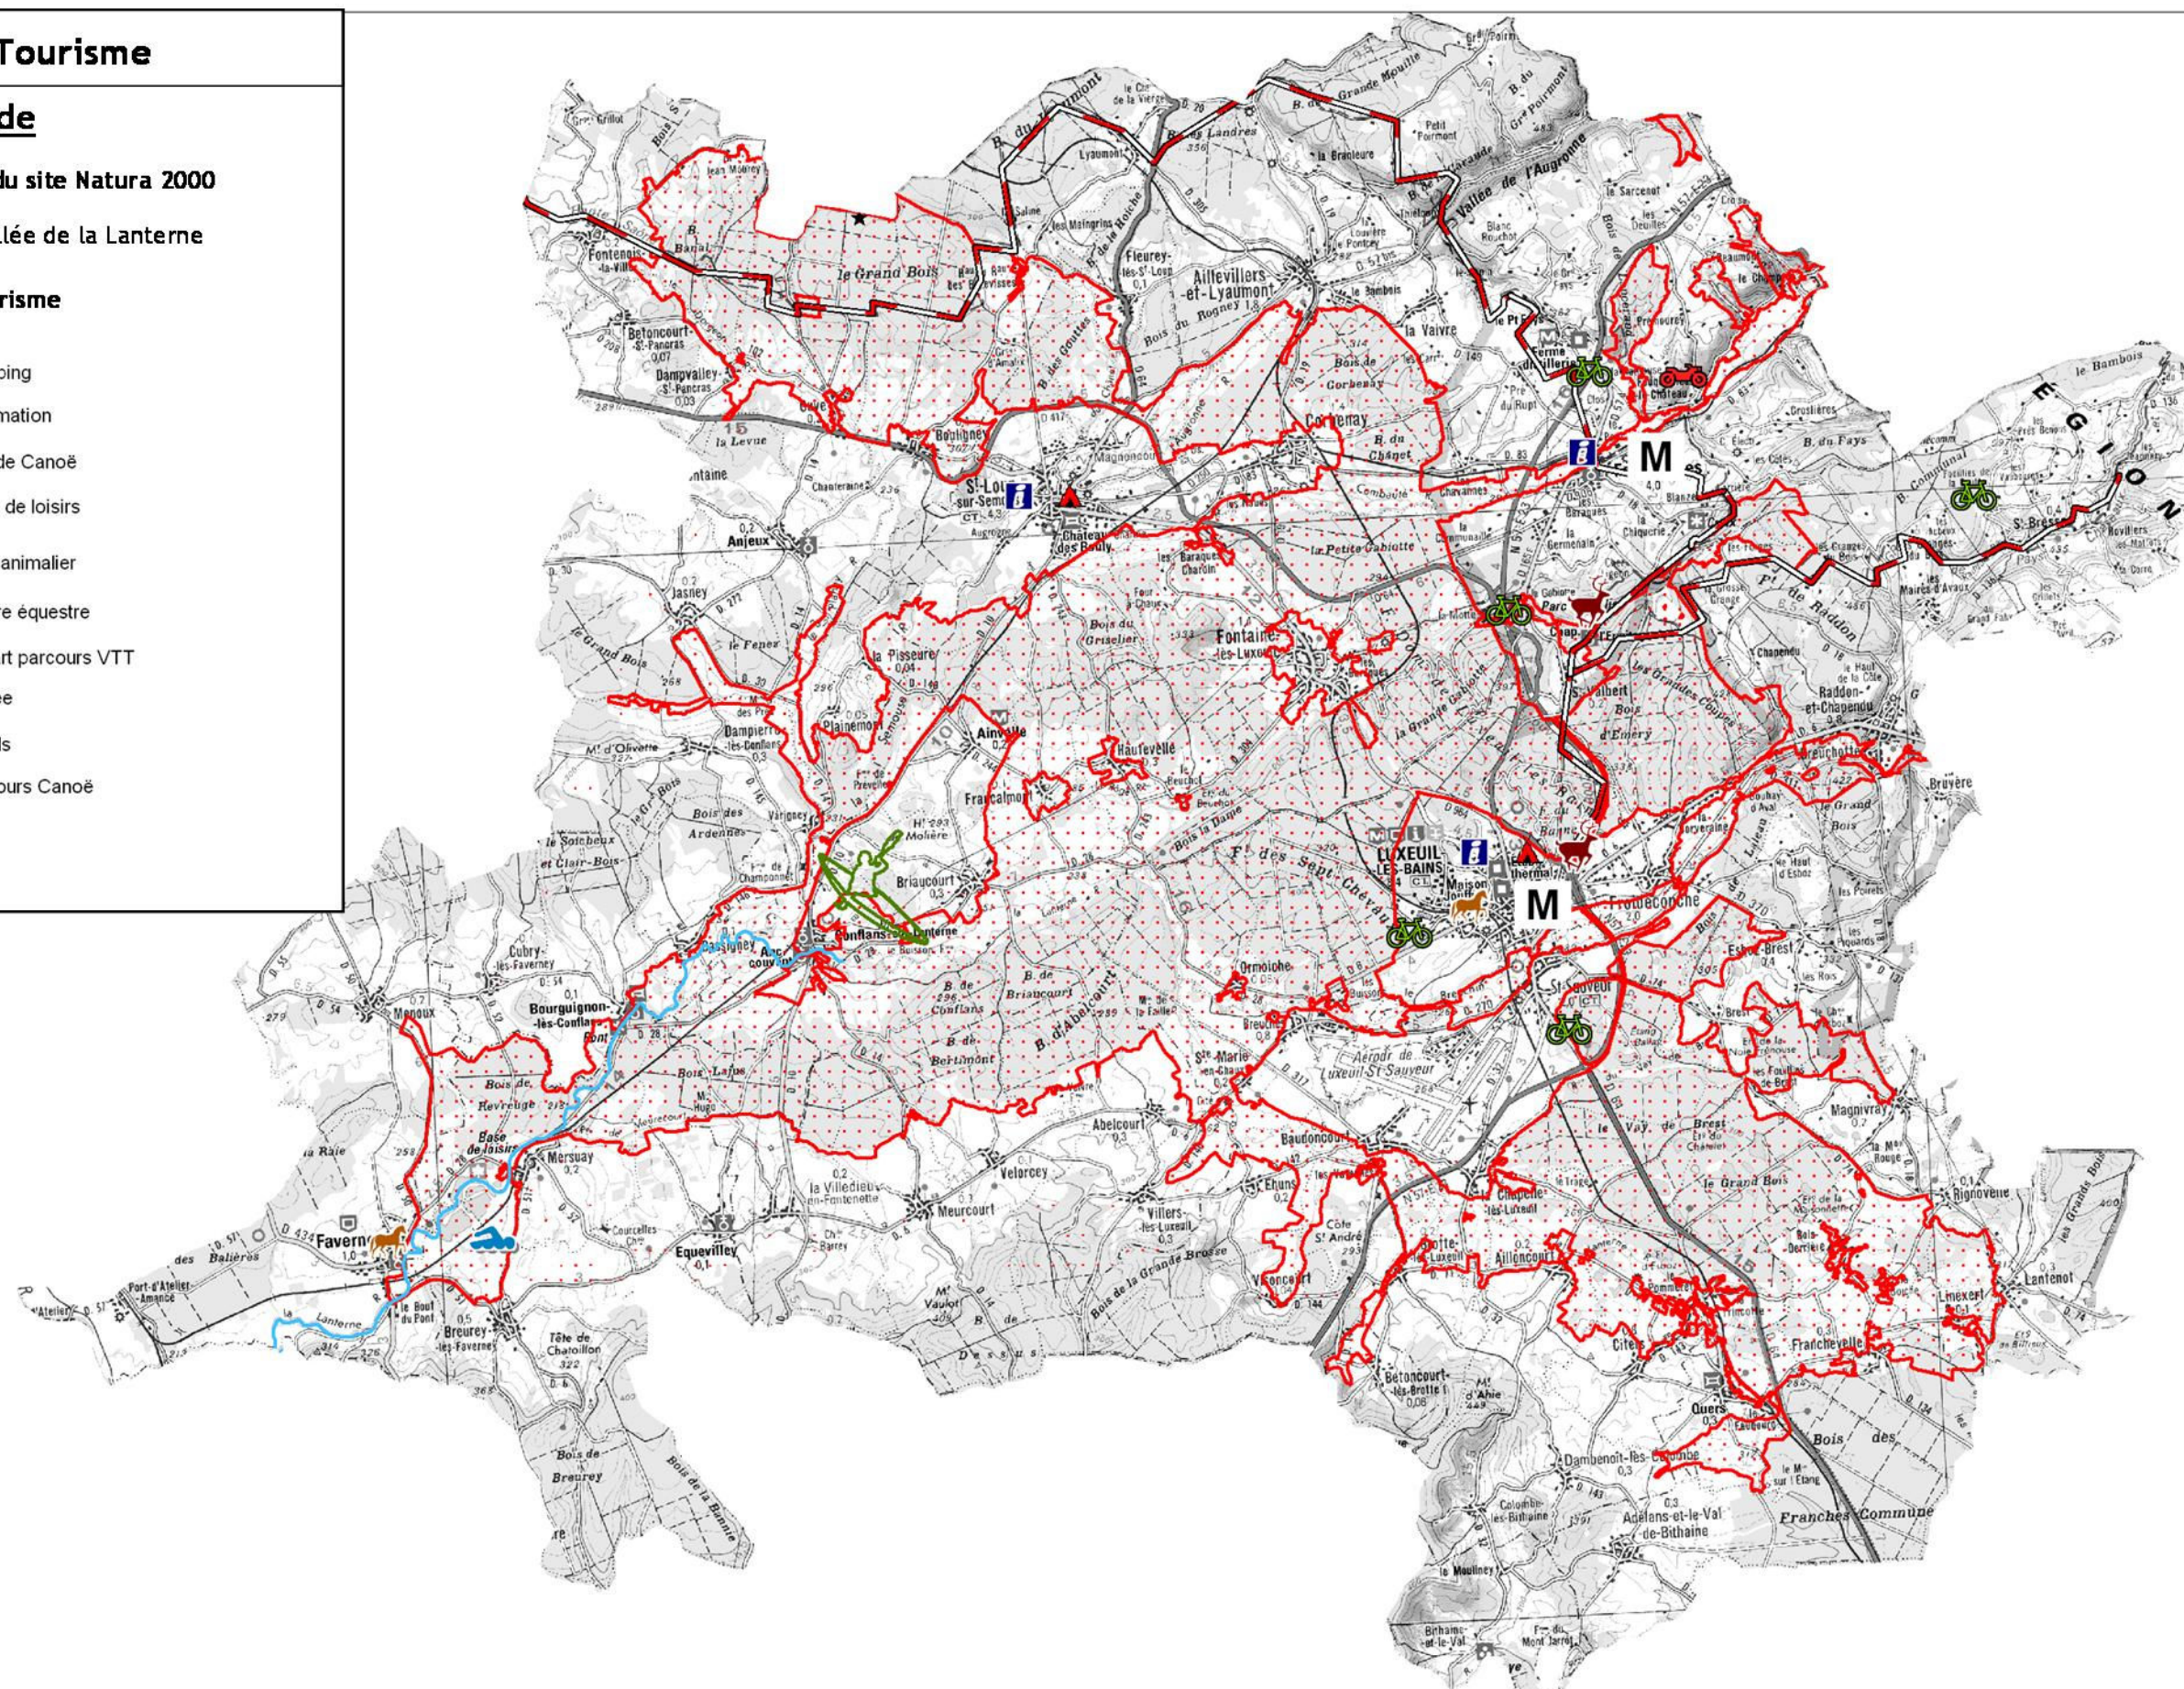

Loisir - Tourisme

Légende

Contour du site Natura 2000

 Vallée de la Lanterne

Loisir tourisme

-  Camping
-  Information
-  Site de Canoë
-  Base de loisirs
-  Parc animalier
-  Centre équestre
-  Départ parcours VTT
-  Musée
-  Quads
-  Parcours Canoë
-  GR

Sources :

Fond : © IGN Paris, Scan 100

Données : DIREN Franche-Comté, Destination 70, Office du tourisme

Auteur : B. DROUX (EPTB S&D)