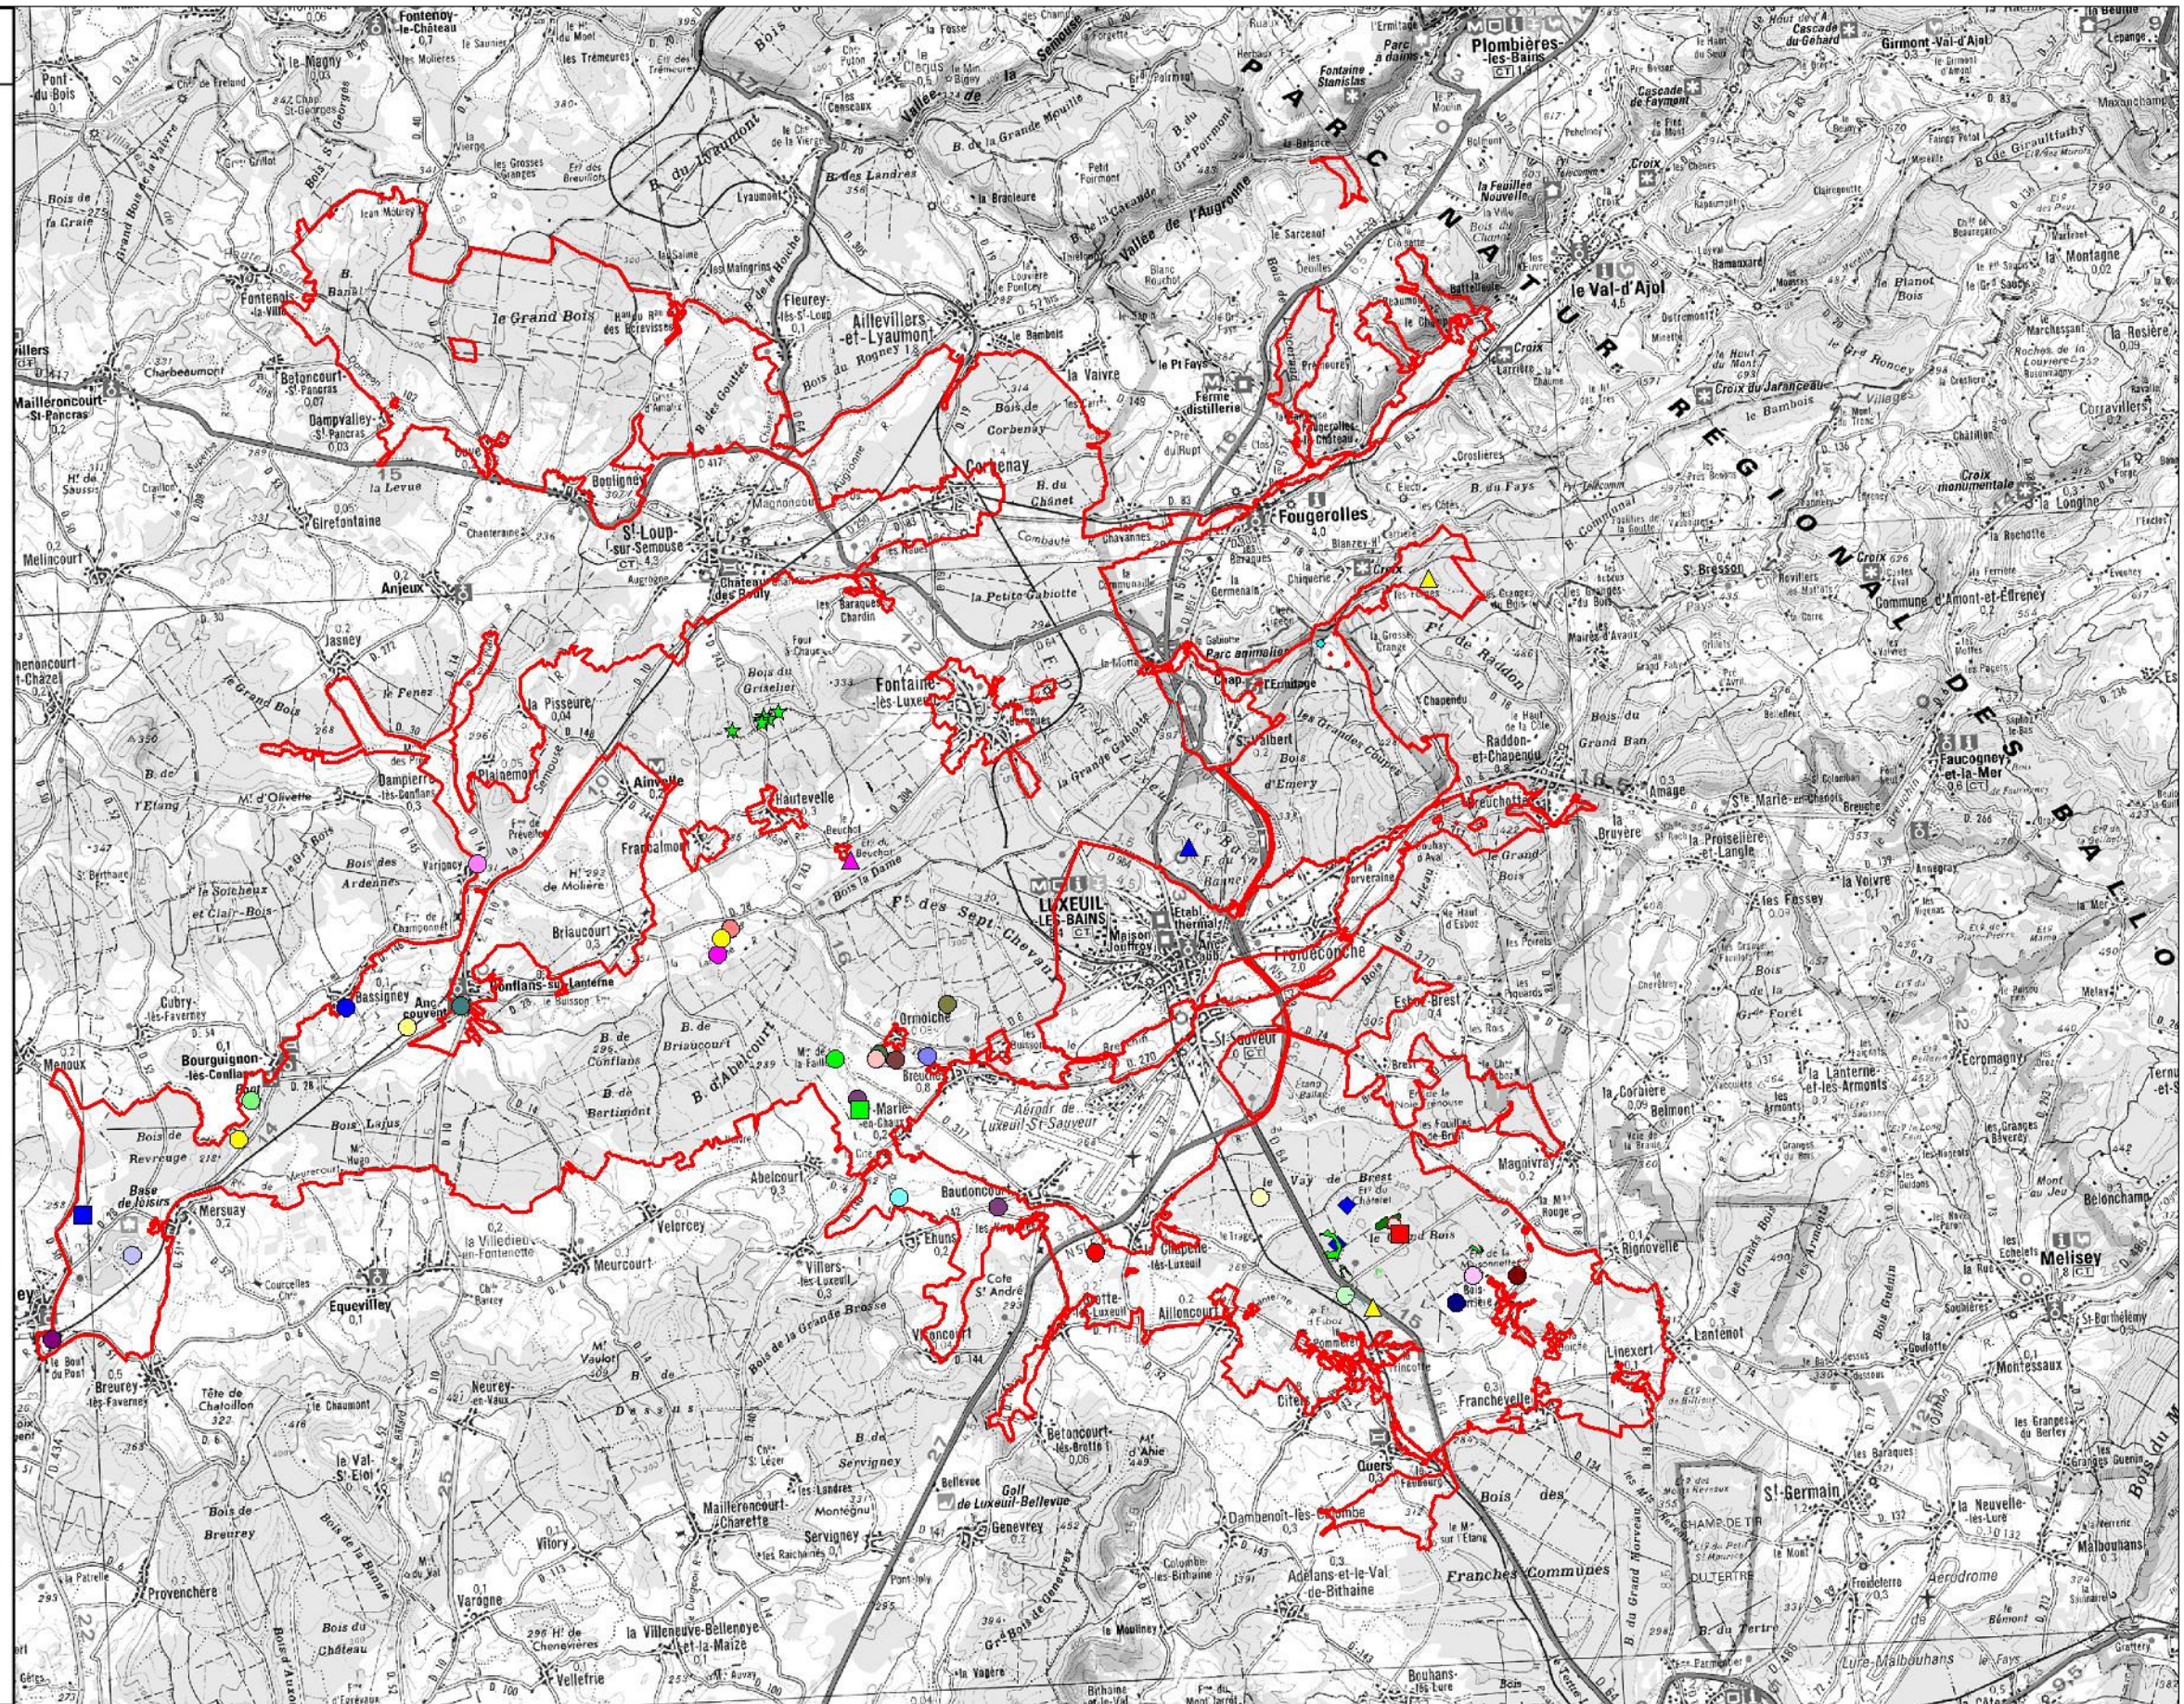

Espèces végétales

Légende

Contour du site Natura 2000

 Vallée de la Lanterne

Espèces végétales

Intérêt communautaire (DHFF)

 *Dicranum viride*

Protection nationale

-  *Drosera intermedia* Hayne
-  *Drosera rotundifolia* L.
-  *Utricularia ochroleuca* R.W.Hartm.

Protection régionale

-  *Gentiana pneumonanthe* L.
-  *Hydrocotyle vulgaris* L.
-  *Lycopodium clavatum* L.
-  *Nuphar pumila* (Timm) DC.
-  *Osmunda regalis* L.
-  *Platanthera chlorantha* (Custer) Rchb.

Plantes rares

-  *Carex bohemica* Schreb.
-  *Oenanthe fistulosa* L.
-  *Scorzonera humilis* L.

Autre intérêt

-  *Achillea ptarmica* L.
-  *Asplenium trichomanes* L.
-  *Carex ovalis* Good.
-  *Chaenonanthus minus* (L.) Lange
-  *Dianthus arvensis* L.
-  *Dryopteris expansa* (C.Presl) Fraser-Jenk.
-  *Eleocharis palustris* (L.) Roem. & Schult.
-  *Eriophorum vaginatum* L.
-  *Eupatorium cannabinum* L.
-  *Glyceria notata* Chevall.
-  *Heracleum sphondylium* L.
-  *Hypericum majus* (A.Gray) B.W.P.
-  *Impatiens glandulifera* Royle
-  *Juncus inflexus* L.
-  *Kickxia elatine* (L.) Dumort.
-  *Lemna minor* L.
-  *Lysimachia vulgaris* L.
-  *Myriophyllum spicatum* L.
-  *Polygonum hydropiper* L.
-  *Potamogeton bertholdii* Fieber
-  *Quercus robur* L.
-  *Ranunculus acris* L.
-  *Reynoutria japonica* Houtt.
-  *Scrophularia umbrosa* Dumort.
-  *Sedum telephium* L.
-  *Typha latifolia* L.
-  *Urtica dioica* L.
-  *Utricularia australis* R.Br.
-  *Vaccinium myrtillus* L.