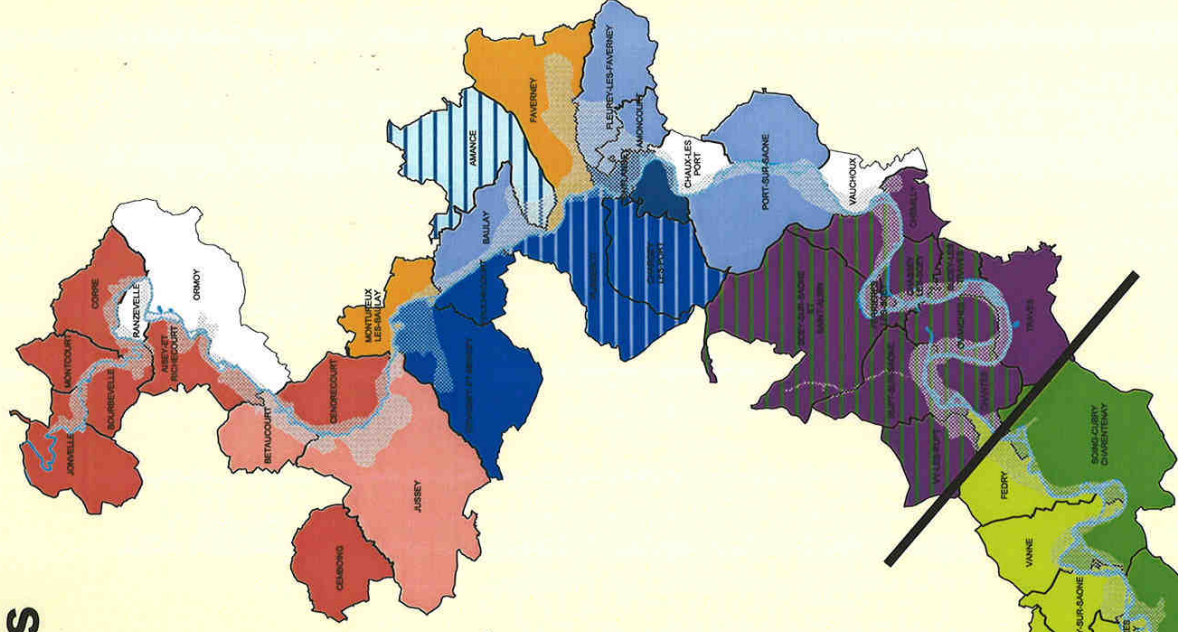

CARTES n° 1

Le site Natura 2000 « Vallée de la Saône » - Structures intercommunales

(SMSD, 2002)

1 planche – 1/200 000ème

Sources	Date	Origine, précision, limites d'utilisation...
Préfecture 70 Conseil Général 70 ACEIF	2001	Les Pays de Haute-Saône – périmètres d'étude
Conseil Général 70	2001	Les structures intercommunales dans le Val de Saône
DIREN FC	2001	Périmètre du site Natura 2000 « Vallée de la Saône »

Le site Natura 2000 "Vallée de la Saône" Structures intercommunales

Site Natura 2000 "Vallée de la Saône"

PAYS DE VESOUL VAL DE SAONE

- SID du Canton de Jussey
- Communauté de commune Pays Jusséen
- Communauté de communes Agir Ensemble
- SIA Vallée Superbe
- SIAD du Canton d'Amance
- SIE Charte de Combeaufontaine
- Communauté de communes Saône Jolie
- Communauté de communes des Combes
- SIAD du Canton de Scey sur Saône

PAYS GRAYLOIS

- Communauté de communes des 4 Rivières
- SIVM de Fresne Saint Mammès
- Communauté de communes du Val de Gray
- SID des Cantons de Gray & Autet les Gray
- SIAD du Canton de Pesmes

0 5 10 Kilomètres