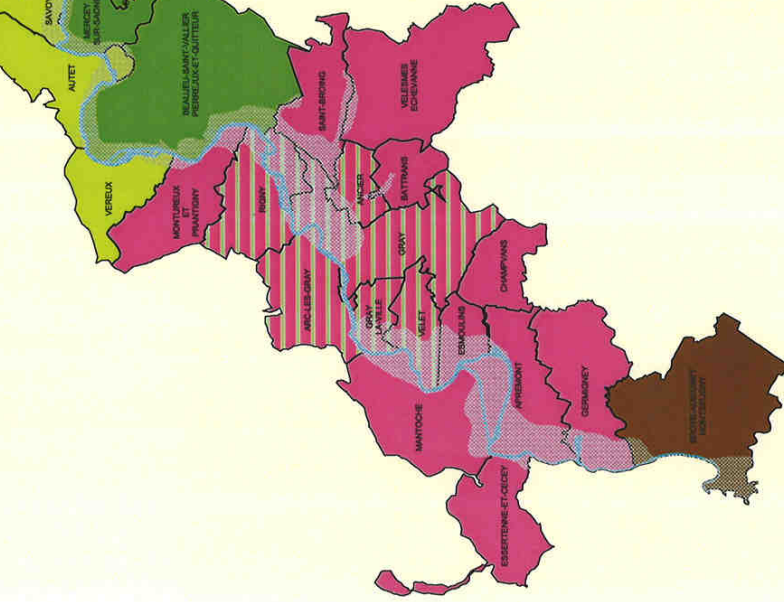

CARTES n° 1

Le site Natura 2000 « Vallée de la Saône » - Structures intercommunales

(SMSD, 2002)

1 planche – 1/200 000ème

Sources	Date	Origine, précision, limites d'utilisation...
Préfecture 70 Conseil Général 70 ACEIF	2001	Les Pays de Haute-Saône – périmètres d'étude
Conseil Général 70	2001	Les structures intercommunales dans le Val de Saône
DIREN FC	2001	Périmètre du site Natura 2000 « Vallée de la Saône »

Le site Natura 2000 "Vallée de la Saône" Structures intercommunales

Site Natura 2000 "Vallée de la Saône"

PAYS DE VESOUL VAL DE SAONE

- SID du Canton de Jussey
- Communauté de commune Pays Jusséen
- Communauté de communes Agir Ensemble
- SIA Vallée Superbe
- SIAD du Canton d'Amance
- SIE Charte de Combeaufontaine
- Communauté de communes Saône Jolie
- Communauté de communes des Combes
- SIAD du Canton de Scey sur Saône

PAYS GRAYLOIS

- Communauté de communes des 4 Rivières
- SIVM de Fresne Saint Mammès
- Communauté de communes du Val de Gray
- SID des Cantons de Gray & Autet les Gray
- SIAD du Canton de Pesmes

0 5 10 Kilomètres