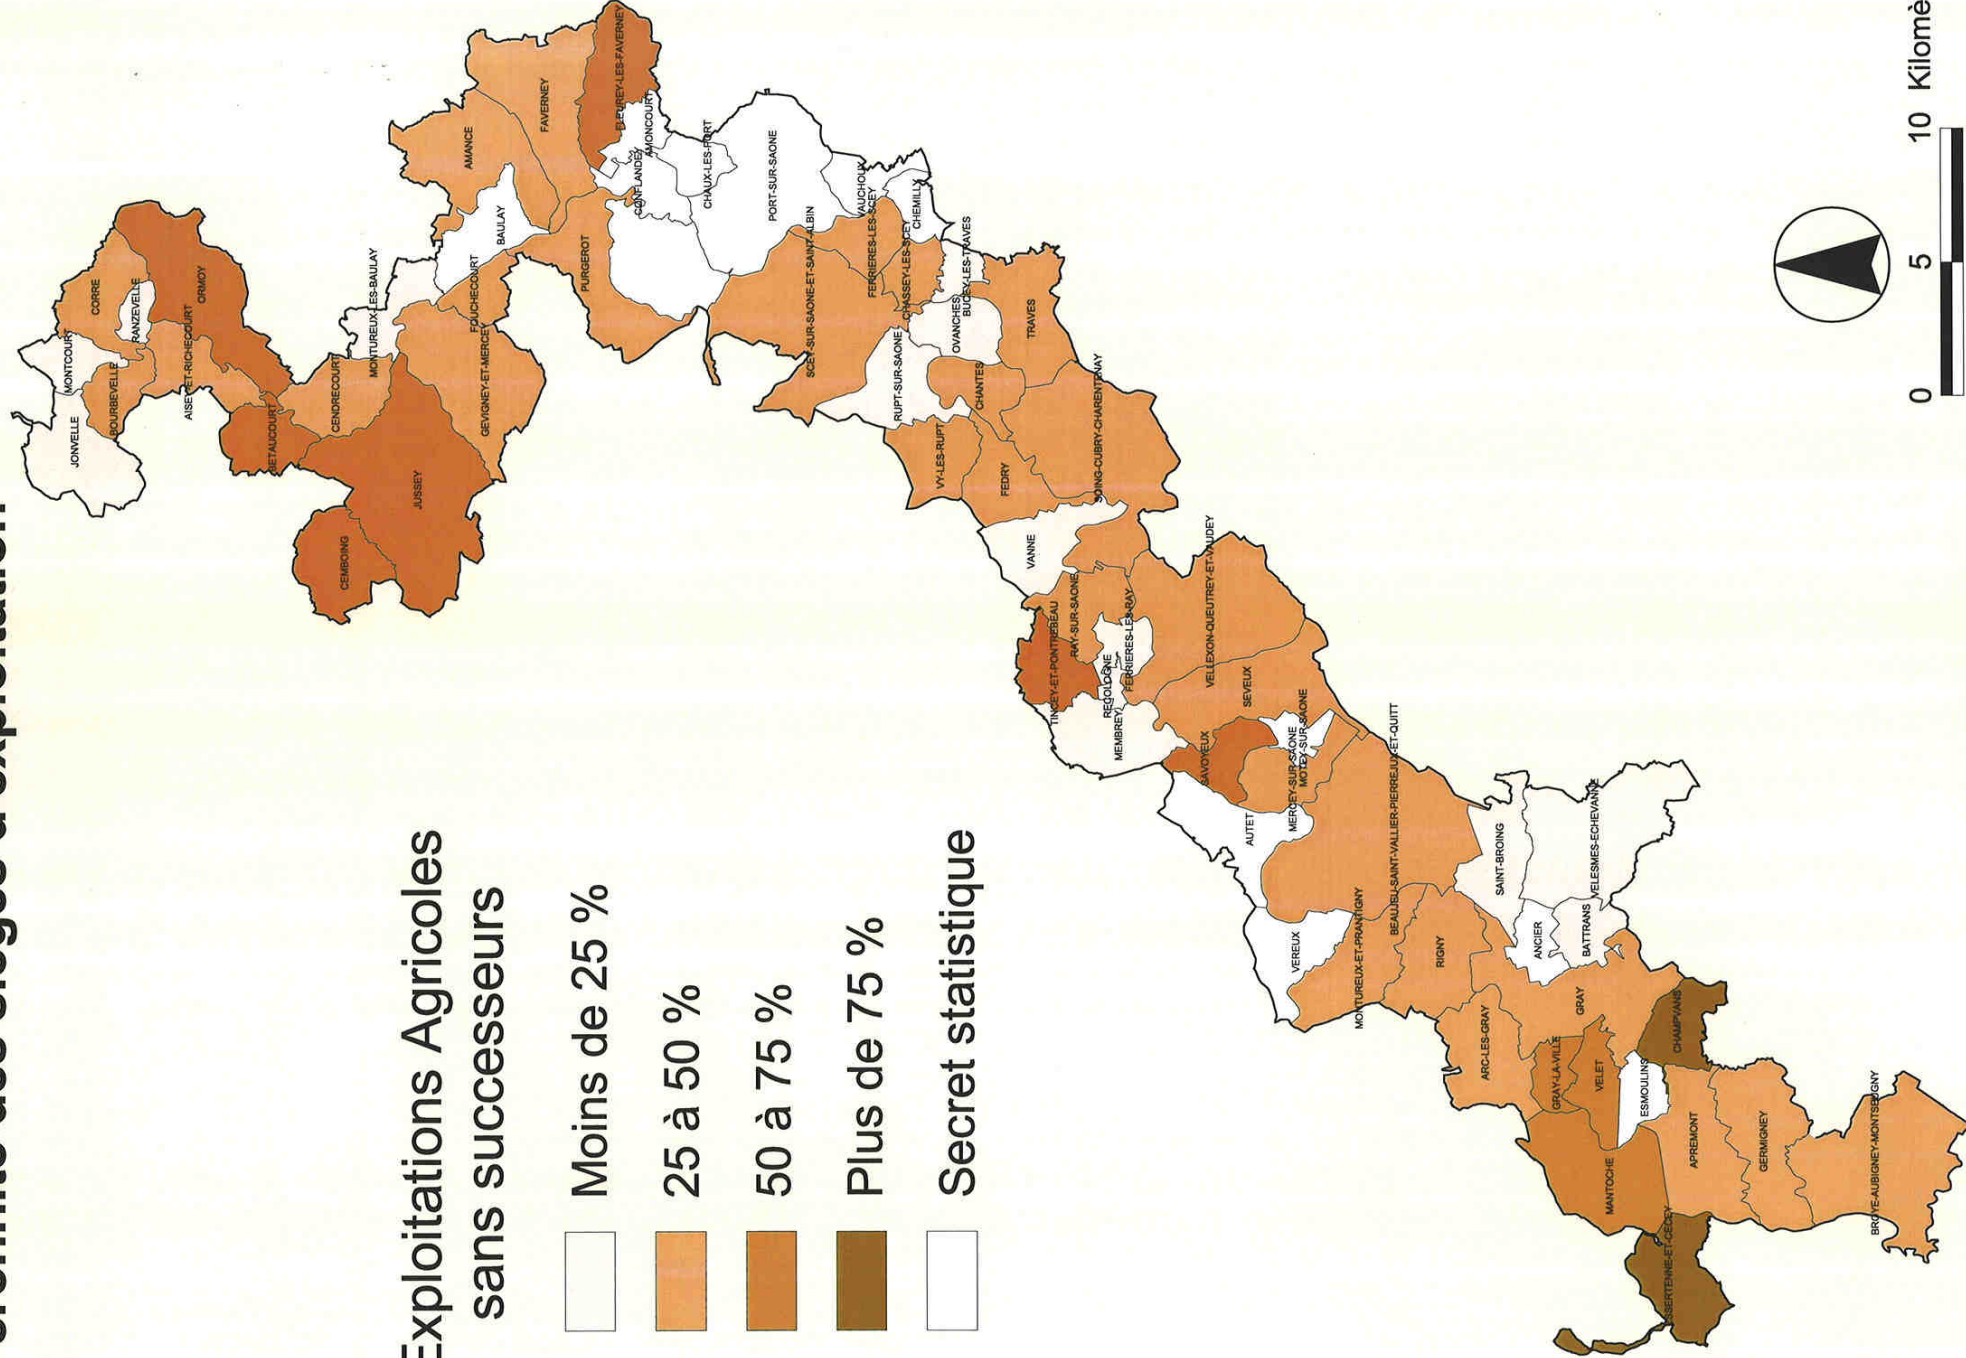

Pérennité des sièges d'exploitation

Exploitations Agricoles sans successeurs

Moins de 25 %

25 à 50 %

50 à 75 %

Plus de 75 %

Secret statistique

0 5 10 Kilomètres

STATISTIQUE
NATIONALE

BD CARTO®
©IGN 2000