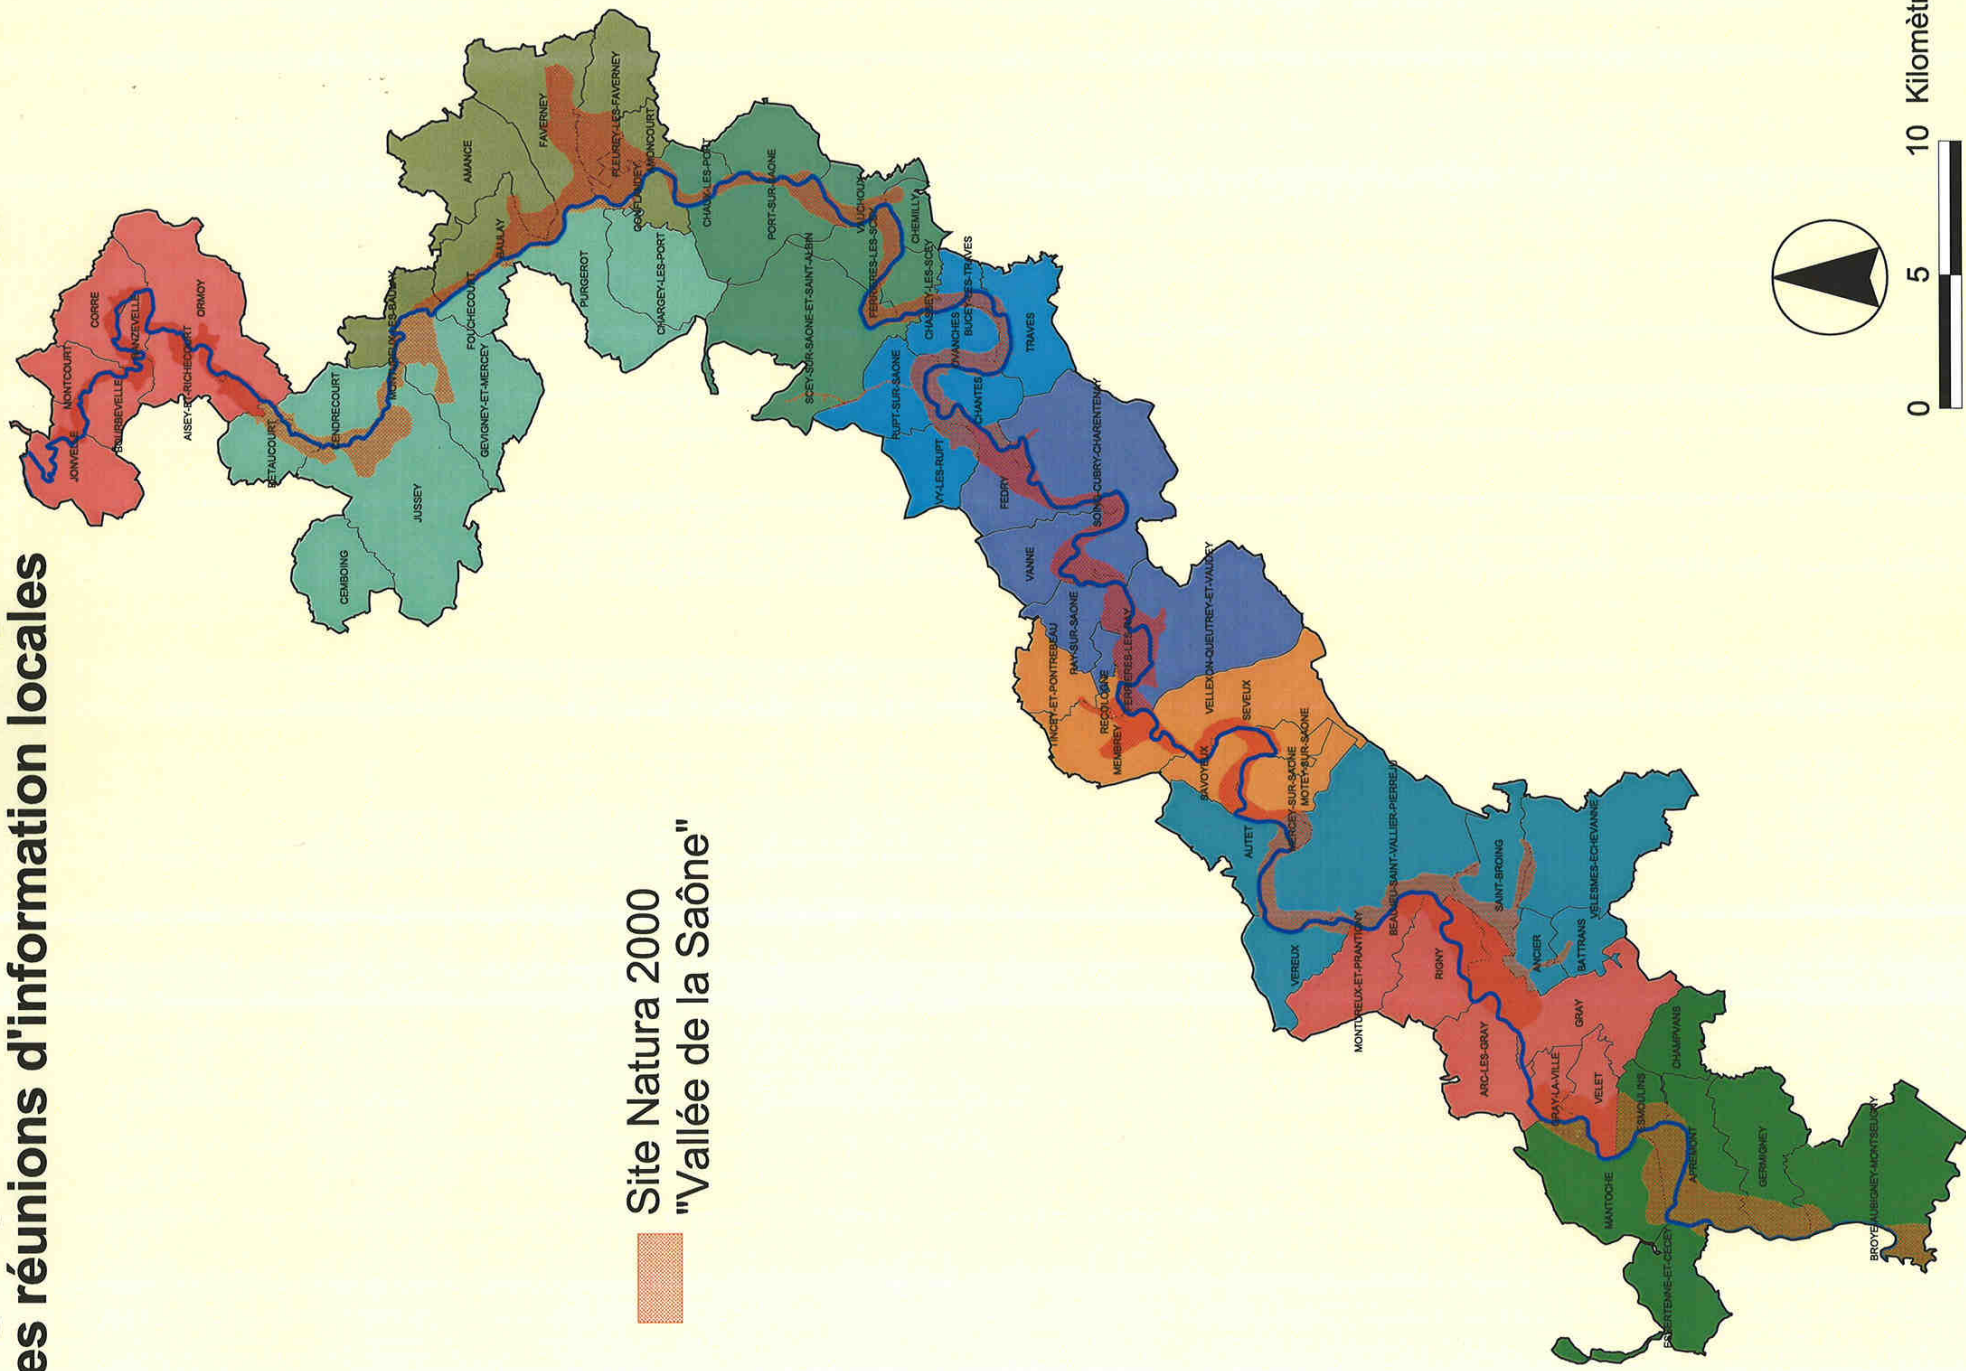

CARTES n° 2

Les regroupements de communes prévus pour l'organisation des réunions d'information locales

(SMSD, 2002)

1 planche – 1/200 000ème

# Regroupements de communes prévus pour l'organisation des réunions d'information locales

Site Natura 2000  
"Vallée de la Saône"

0 5 10 Kilomètres