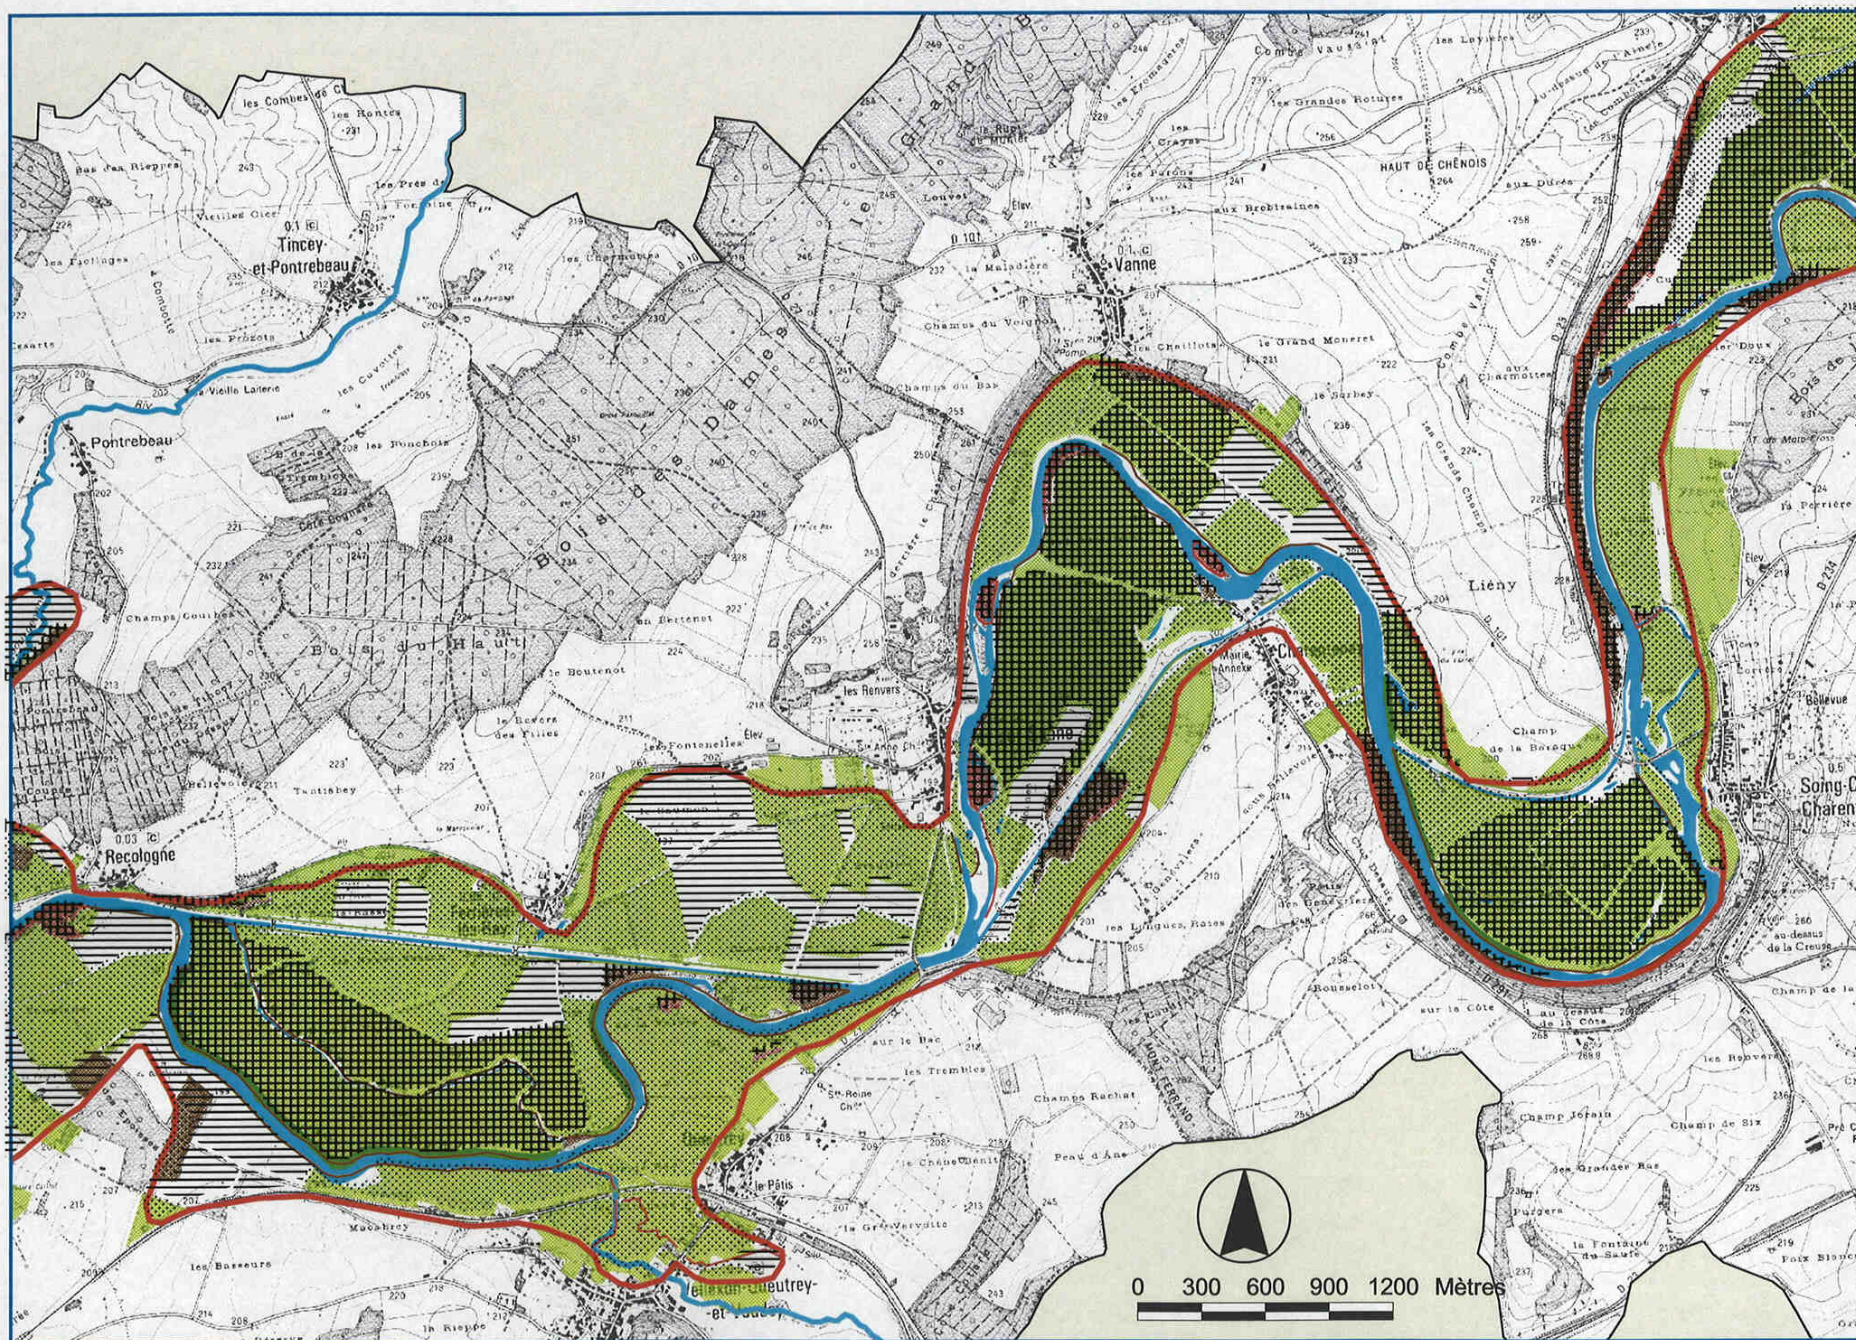

Sources : ONF, ENC

BD CARTO® & SCAN 25®
©IGN 2000-2001

Zone 4 : Port d'Atelier - Port sur Saône

Sources : ONF, ENC

Zone 5 : Port sur Saône

Sources : ONF, ENC

BD CARTOES & SCAN 2586
©IGN 2006-2007

Zone 6 : Scey - Rupt

Sources : ONF, ENC

BD CARTO® & SCAN 25®
©IGN 2000-2001

Zone 7 : Chassey - Fédry

Sources : ONF, ENC

BD CARTO® & SCAN 250
©IGN 2000-2001

Zone 8 : Vannes - Velleuxon

Sources : ONF, ENC

BD CARTO® & SCAN 250®
©IGN 2000-2001

Zone 9 : Membrey - Autet

Zone 10 : Autet - Beaujeu

0 300 600 900 1200 Mètres

Sources : ONF, ENC

Zone 11 : Gray nord

Sources : ONF, ENC

BD CARTO® & SCAN 25®
©IGN 2000-2001

Zone 12 : Gray sud