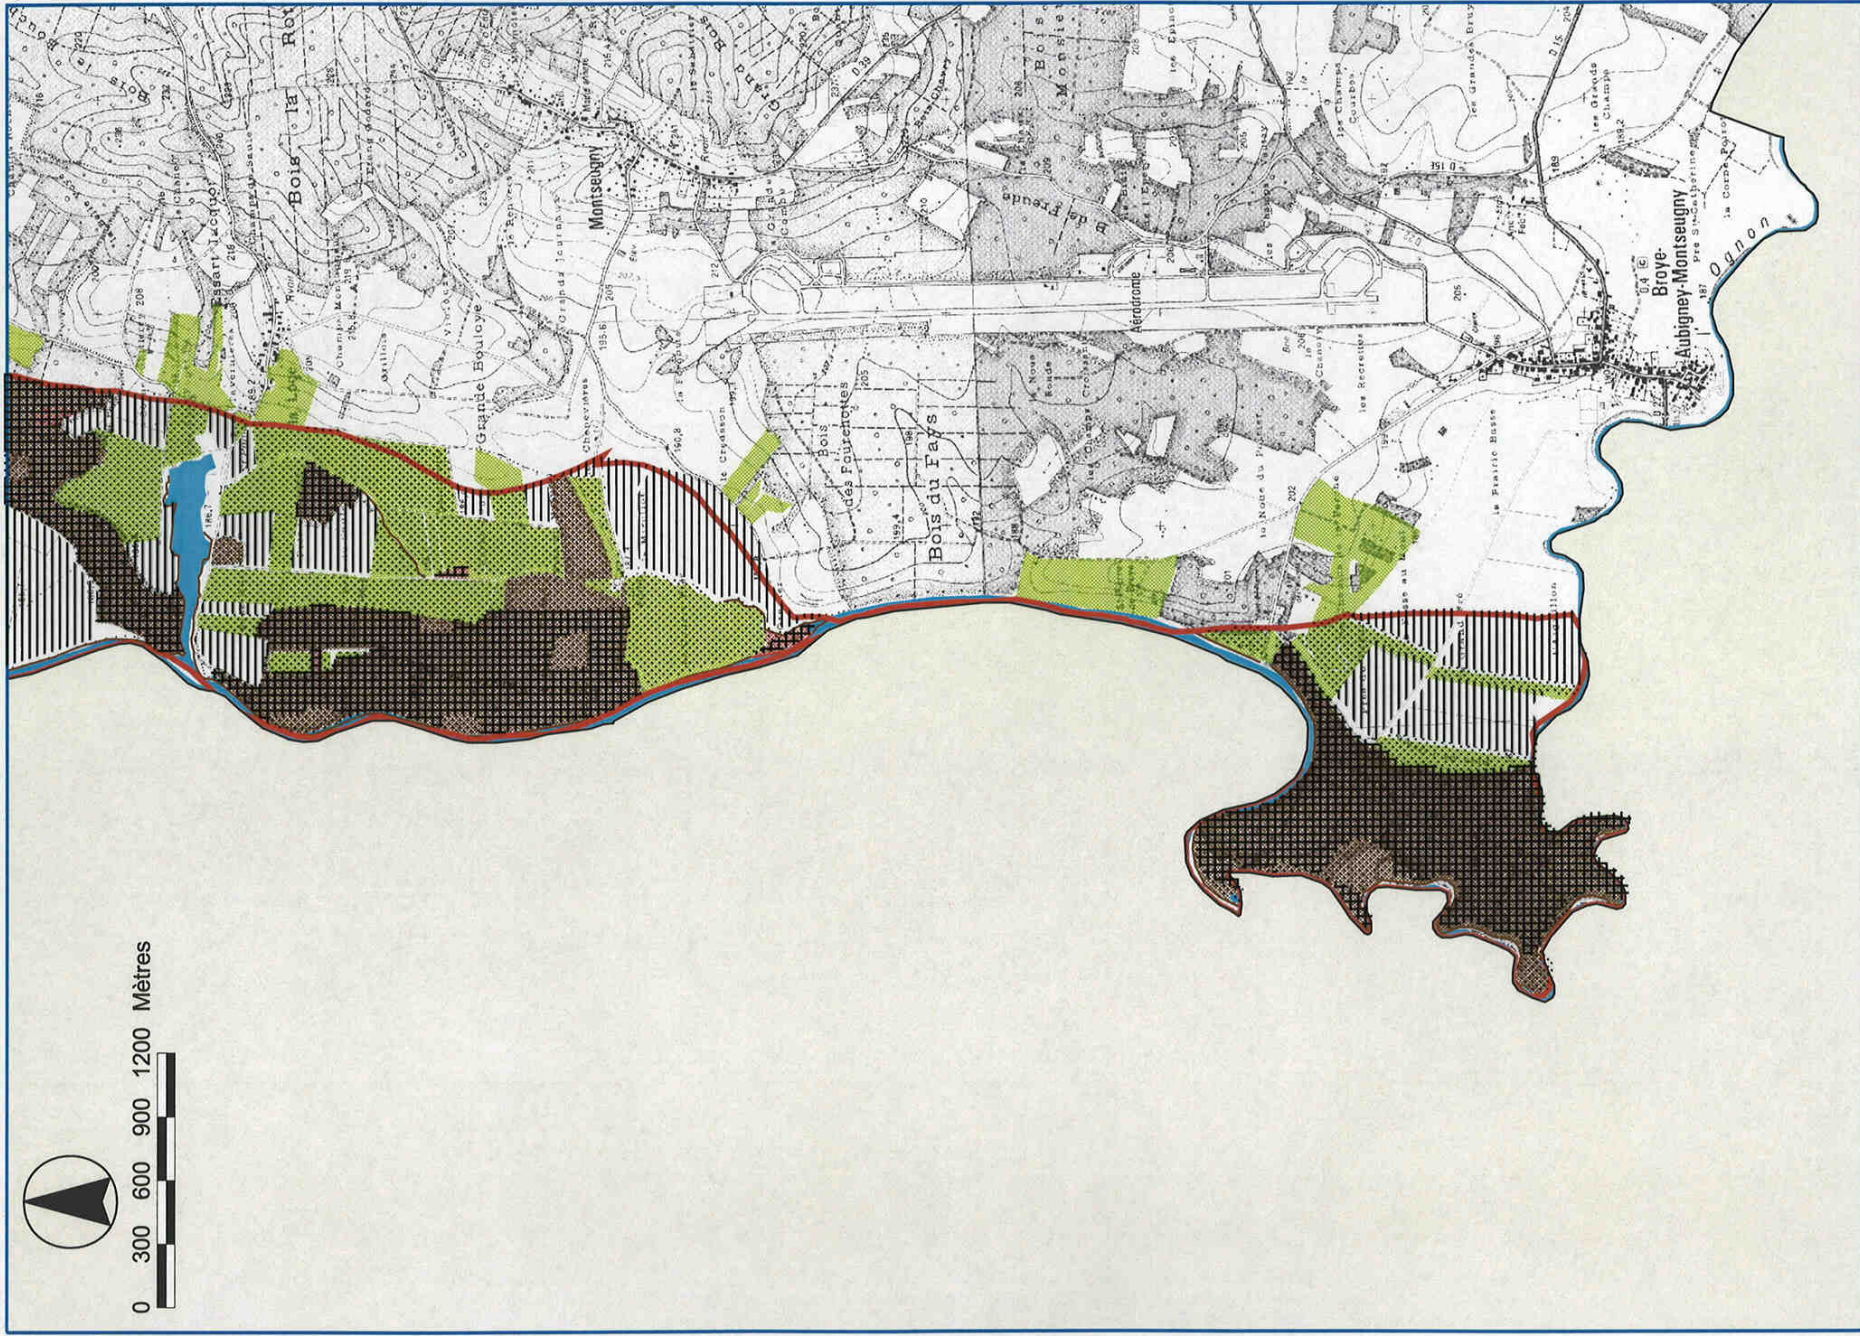

Sources : ONF, ENC

BD CARTO® & SCAN 25®
©IGN 2000-2001

Zone 7 : Chassey - Fédry

Sources : ONF, ENC

BD CARTO® & SCAN 250
©IGN 2000-2001

Zone 8 : Vannes - Velleuxon

Sources : ONF, ENC

BD CARTO® & SCAN 250®
©IGN 2000-2001

Zone 9 : Membrey - Autet

Zone 10 : Autet - Beaujeu

0 300 600 900 1200 Mètres

Sources : ONF, ENC

Zone 11 : Gray nord

Sources : ONF, ENC

BD CARTO® & SCAN 25®
©IGN 2000-2001

Zone 12 : Gray sud

Sources : ONF, ENC

Zone 13 : Broye

0 300 600 900 1200 Mètres

Sources : ONF, ENC

BD CARTOS & SCAN 258
© IGN 2000-2001