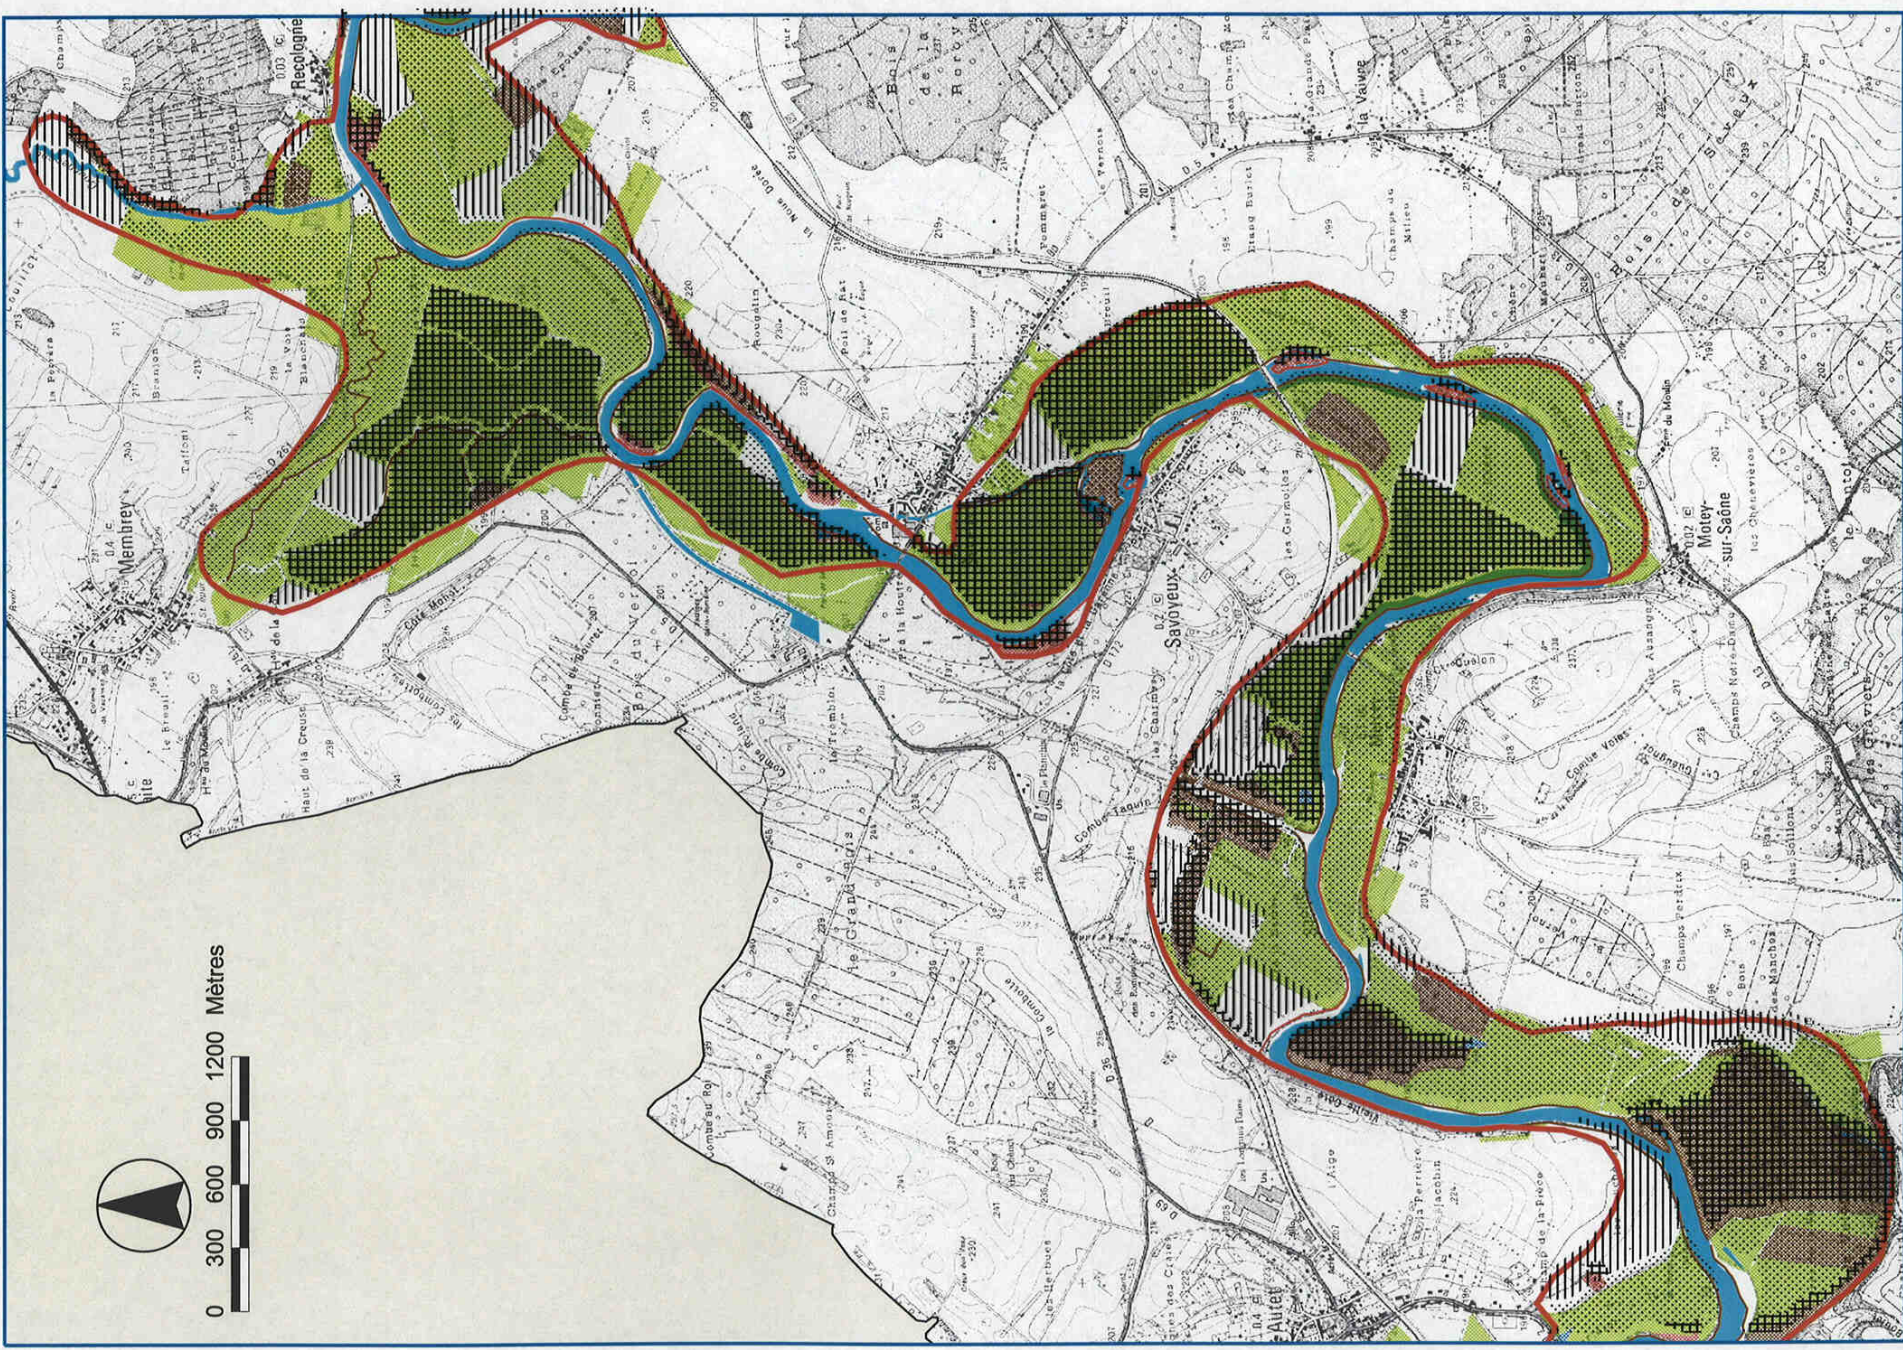

Sources : ONF, ENC

BD CARTO® & SCAN 25®
©IGN 2000-2001

Zone 4 : Port d'Atelier - Port sur Saône

Sources : ONF, ENC

Zone 5 : Port sur Saône

Sources : ONF, ENC

BD CARTOES & SCAN 2586
©IGN 2006-2007

Zone 6 : Scey - Rupt

Sources : ONF, ENC

BD CARTO® & SCAN 25®
©IGN 2000-2001

Zone 7 : Chassey - Fédry

Sources : ONF, ENC

BD CARTO® & SCAN 250
©IGN 2000-2001

Zone 8 : Vannes - Velleuxon

Sources : ONF, ENC

BD CARTO® & SCAN 250®
©IGN 2000-2001

Zone 9 : Membrey - Autet

Zone 10 : Autet - Beaujeu

0 300 600 900 1200 Mètres

Sources : ONF, ENC

Zone 11 : Gray nord

Sources : ONF, ENC

BD CARTO® & SCAN 25®
©IGN 2000-2001

Zone 12 : Gray sud