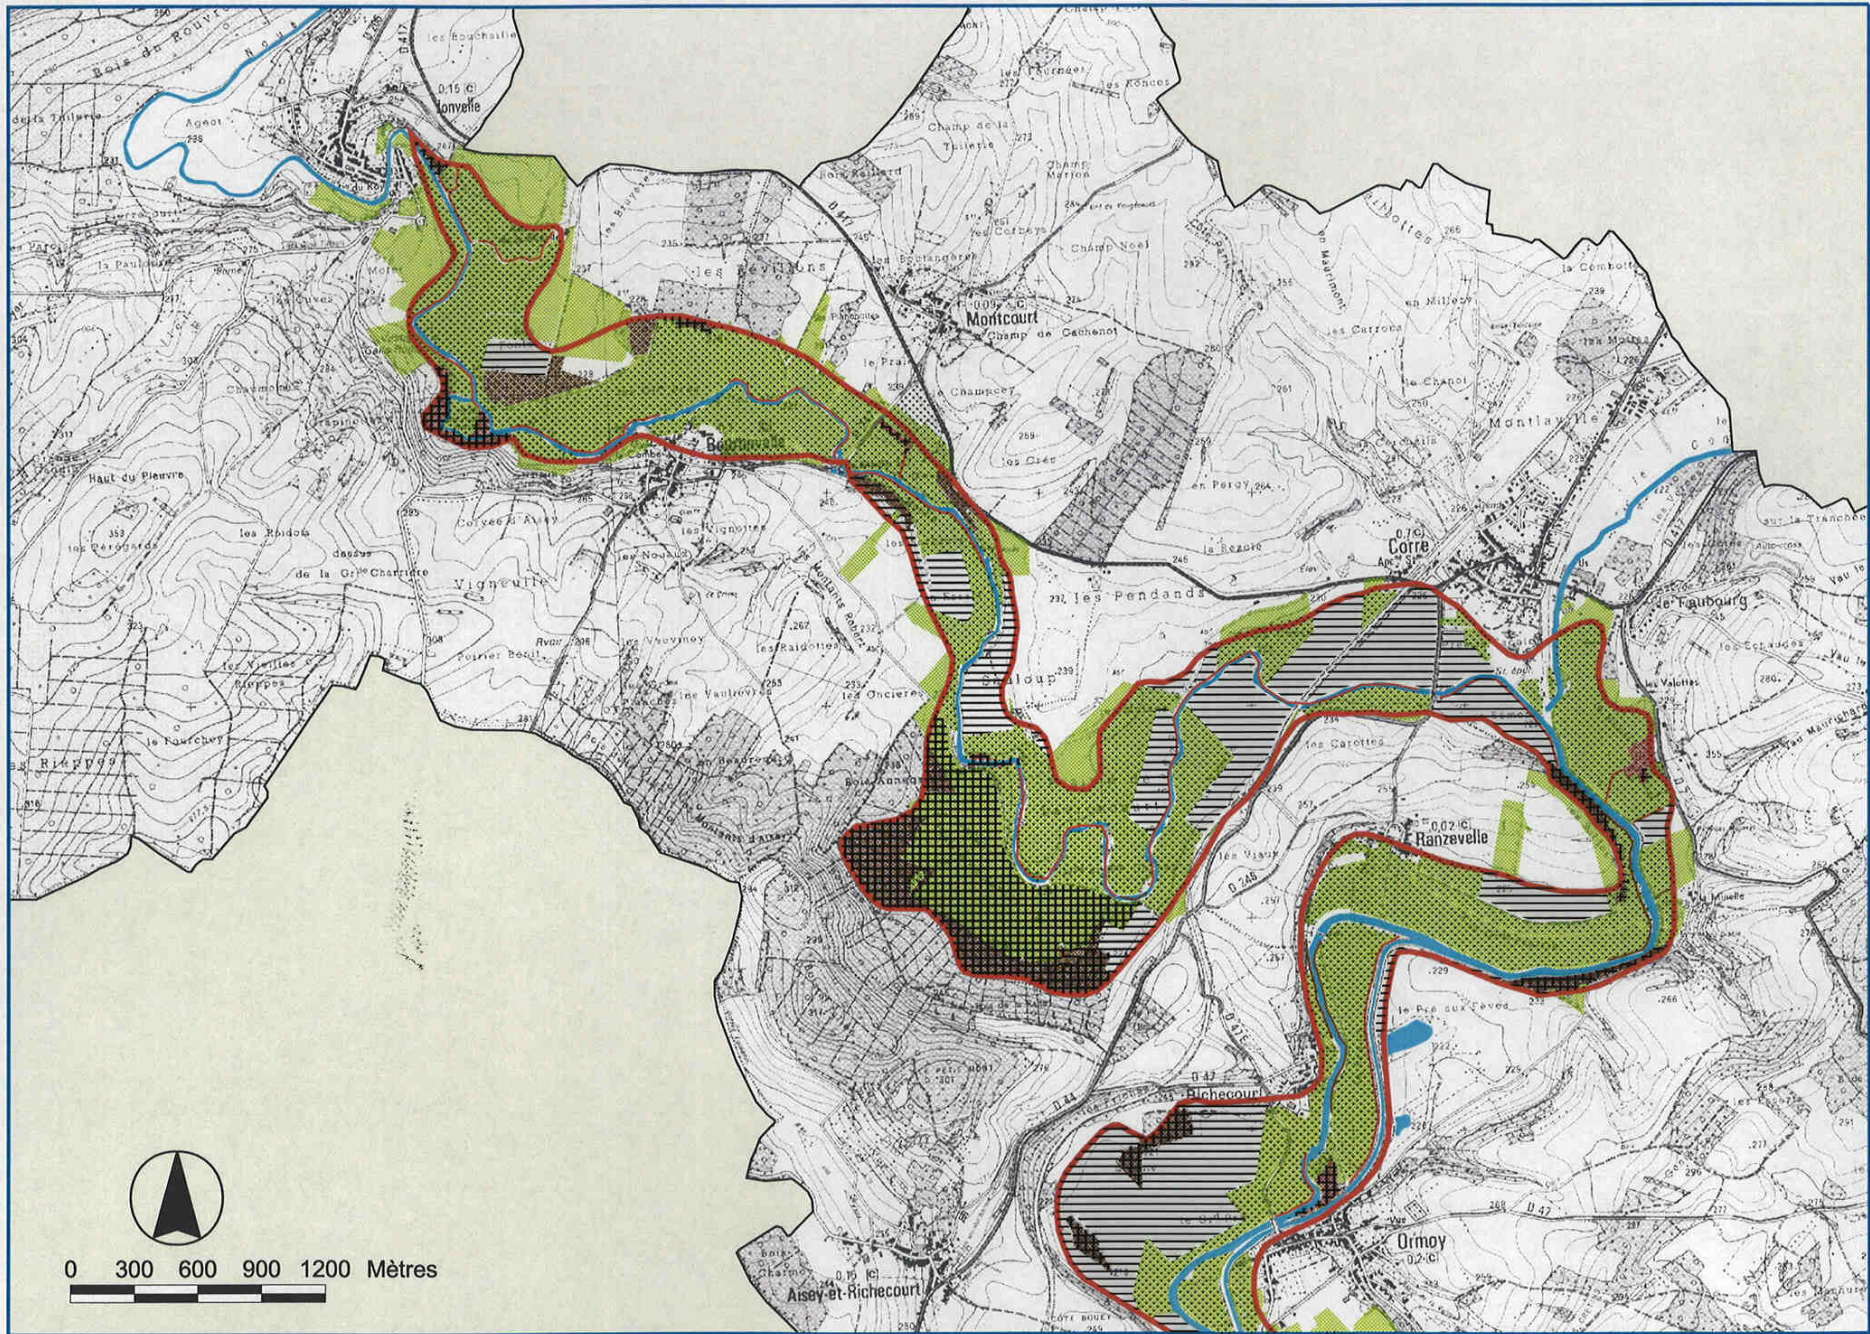

 Habitats prairiaux d'intérêt communautaire

 Habitats aquatiques d'intérêt communautaire

 Autres habitats prairiaux dont habitats d'espèces d'intérêt communautaire

Etat de conservation des habitats naturels

 Médiocre à mauvais

 Moyen

 Assez bon à bon

Zone 1 : Jonvelle - Ormoy

Sources : ONF, ENC

BD CARTO® & SCAN 250
©IGN 2000-2001

Zone 2 : Aisey - Montureux

Zone 3 : Fouhécourt

Sources : ONF, ENC

BD CARTO® & SCAN 25®
©IGN 2000-2001

Zone 4 : Port d'Atelier - Port sur Saône

Sources : ONF, ENC

Zone 5 : Port sur Saône

Sources : ONF, ENC

BD CARTOES & SCAN 2586
©IGN 2006-2007

Zone 6 : Scey - Rupt

Sources : ONF, ENC

BD CARTO® & SCAN 25®
©IGN 2000-2001

Zone 7 : Chassey - Fédry

Sources : ONF, ENC

BD CARTO® & SCAN 250
©IGN 2000-2001

Zone 8 : Vannes - Velleuxon

Sources : ONF, ENC

BD CARTO® & SCAN 250®
©IGN 2000-2001