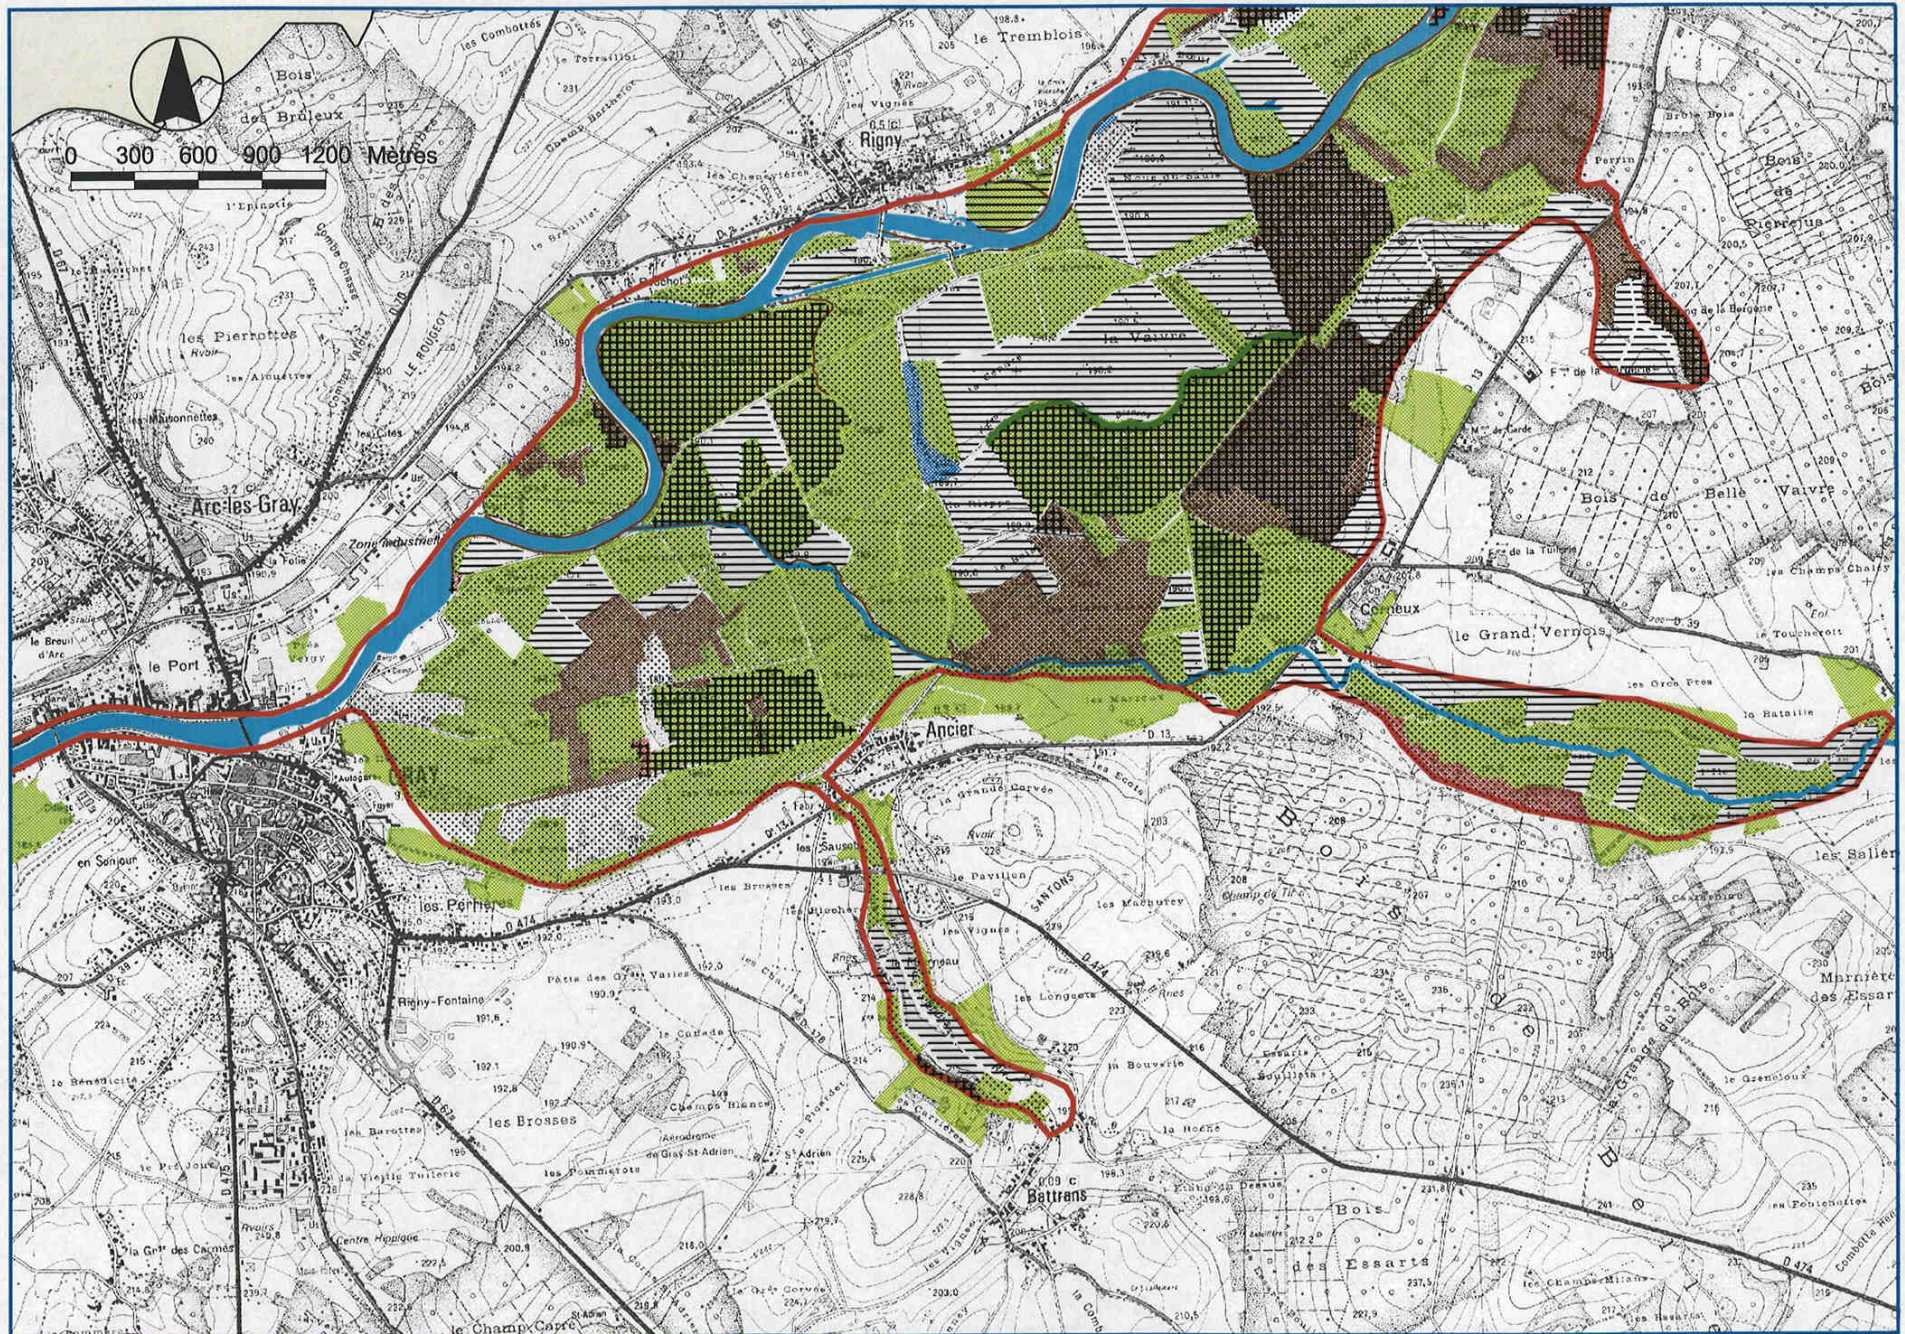

Sources : ONF, ENC

BD CARTO® & SCAN 25®
©IGN 2000-2001

Zone 7 : Chassey - Fédry

Sources : ONF, ENC

BD CARTO® & SCAN 250
©IGN 2000-2001

Zone 8 : Vannes - Velleuxon

Sources : ONF, ENC

BD CARTO® & SCAN 250®
©IGN 2000-2001

Zone 9 : Membrey - Autet

Zone 10 : Autet - Beaujeu

0 300 600 900 1200 Mètres

Sources : ONF, ENC

Zone 11 : Gray nord

Sources : ONF, ENC

BD CARTO® & SCAN 25®
©IGN 2000-2001

Zone 12 : Gray sud