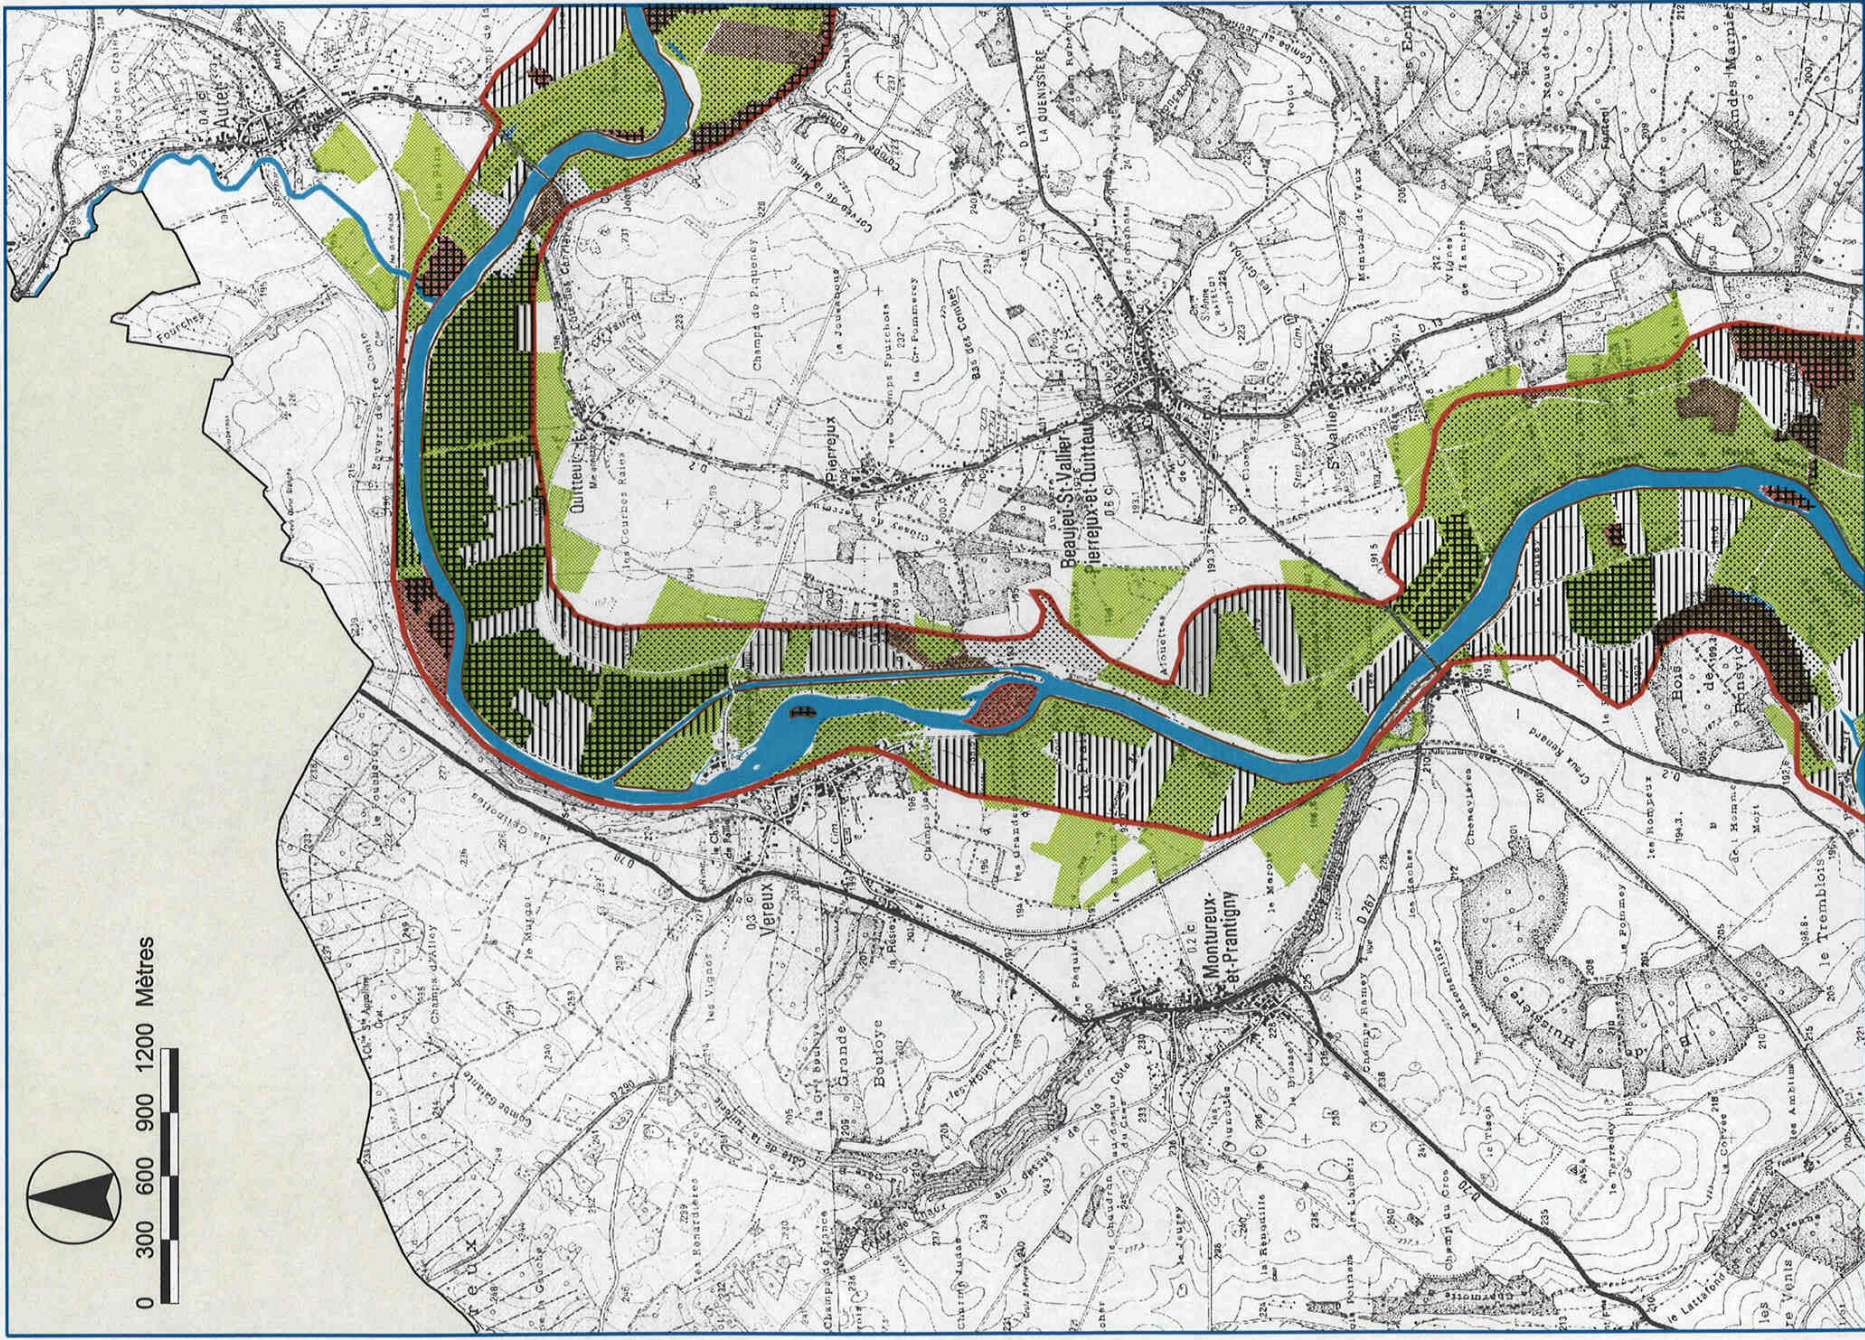

Sources : ONF, ENC

BD CARTO® & SCAN 25®
©IGN 2000-2001

Zone 4 : Port d'Atelier - Port sur Saône

Sources : ONF, ENC

Zone 5 : Port sur Saône

Sources : ONF, ENC

BD CARTOES & SCAN 2586
©IGN 2006-2007

Zone 6 : Scey - Rupt

Sources : ONF, ENC

BD CARTO® & SCAN 25®
©IGN 2000-2001

Zone 7 : Chassey - Fédry

Sources : ONF, ENC

BD CARTO® & SCAN 250
©IGN 2000-2001

Zone 8 : Vannes - Velleuxon

Sources : ONF, ENC

BD CARTO® & SCAN 250®
©IGN 2000-2001

Zone 9 : Membrey - Autet

Zone 10 : Autet - Beaujeu

0 300 600 900 1200 Mètres

Sources : ONF, ENC

Zone 11 : Gray nord

Sources : ONF, ENC

BD CARTO® & SCAN 25®
©IGN 2000-2001

Zone 12 : Gray sud