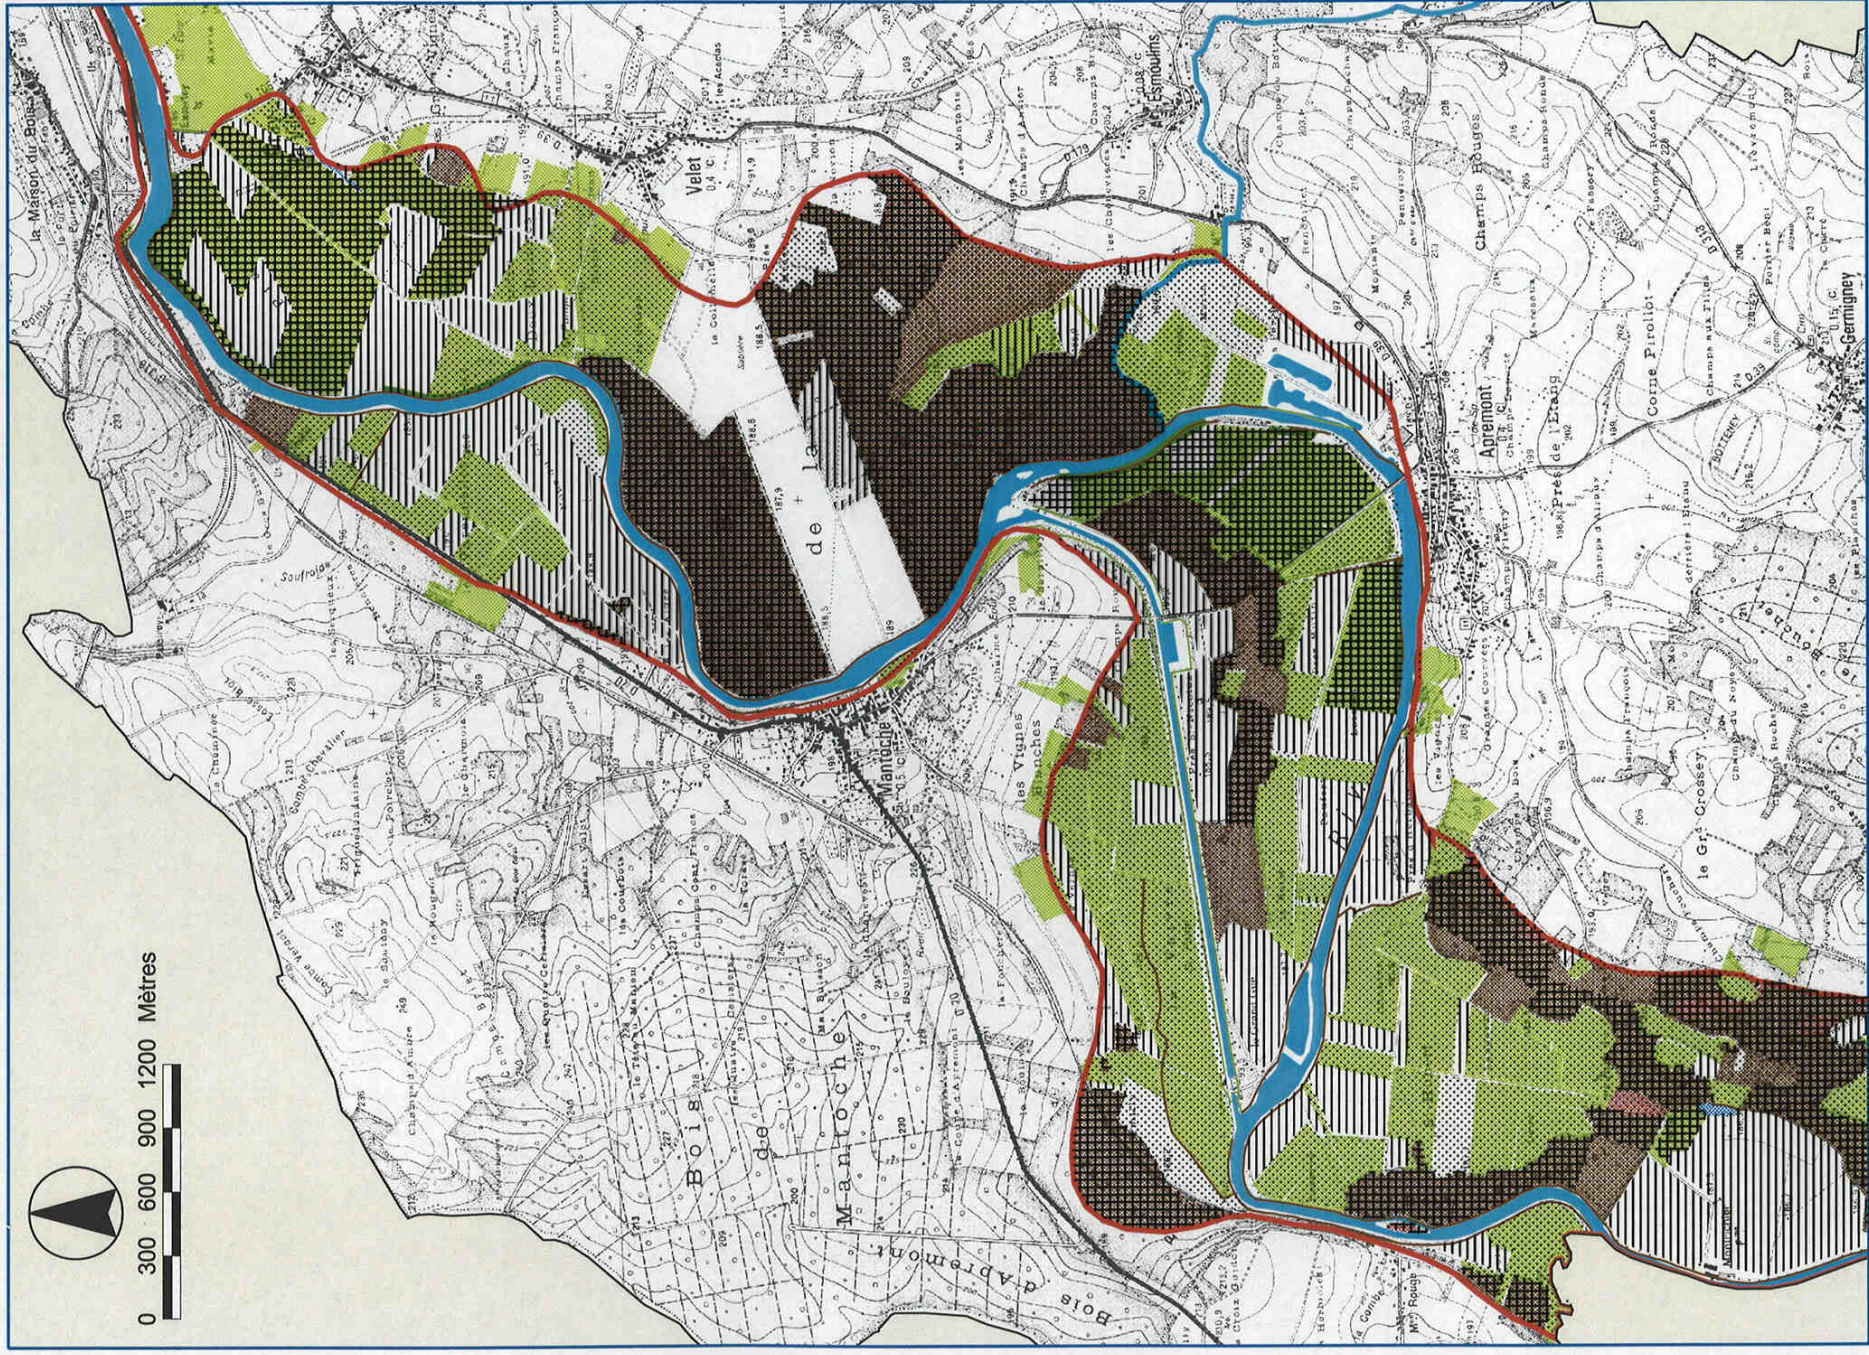

Sources : ONF, ENC

BD CARTO® & SCAN 25®
©IGN 2000-2001

Zone 7 : Chassey - Fédry

Sources : ONF, ENC

BD CARTO® & SCAN 250
©IGN 2000-2001

Zone 8 : Vannes - Velleuxon

Sources : ONF, ENC

BD CARTO® & SCAN 250®
©IGN 2000-2001

Zone 9 : Membrey - Autet

Zone 10 : Autet - Beaujeu

0 300 600 900 1200 Mètres

Sources : ONF, ENC

Zone 11 : Gray nord

Sources : ONF, ENC

BD CARTO® & SCAN 25®
©IGN 2000-2001

Zone 12 : Gray sud